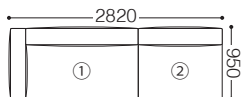

TYPE A

- ① 2P片肘ソファ (右)
- ② 1Pアームレスソファ

左右、逆の組合せもあります。

eu-1ランク	¥260,700	(237,000)
eu-2ランク	¥271,700	(247,000)
Xランク	¥284,900	(259,000)
Bランク	¥290,400	(264,000)
Cランク	¥298,100	(271,000)
Dランク	¥304,700	(277,000)
Eランク	¥317,900	(289,000)

TYPE B

- ① 3Pソファ
- ② 1Pアームレスソファ