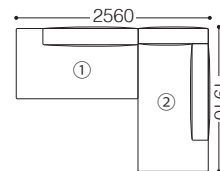

eu-1ランク	¥293,700	(267,000)
eu-2ランク	¥309,100	(281,000)
Xランク	¥320,100	(291,000)
Bランク	¥324,500	(295,000)
Cランク	¥332,200	(302,000)
Dランク	¥343,200	(312,000)
Eランク	¥357,500	(325,000)

TYPE H

- ① 2P片肘ソファ (右)
- ② 3Pカウチソファ (左側カウチ)

左右、逆の組合せもあります。