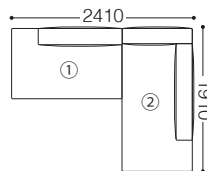

eu-1ランク	¥283,800	(258,000)
eu-2ランク	¥299,200	(272,000)
Xランク	¥309,100	(281,000)
Bランク	¥313,500	(285,000)
Cランク	¥321,200	(292,000)
Dランク	¥332,200	(302,000)
Eランク	¥345,400	(314,000)

TYPE G

- ① 2Pカウチソファ (左側背)
- ② 3Pカウチソファ (左側カウチ)

左右、逆の組合せもあります。