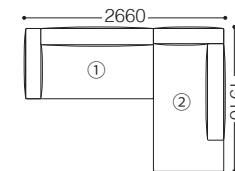

eu-1ランク	¥310,200	(282,000)
eu-2ランク	¥325,600	(296,000)
Xランク	¥338,800	(308,000)
Bランク	¥344,300	(313,000)
Cランク	¥353,100	(321,000)
Dランク	¥364,100	(331,000)
Eランク	¥379,500	(345,000)