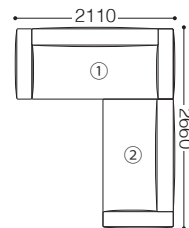

eu-1ランク	¥326,700	(297,000)
eu-2ランク	¥342,100	(311,000)
Xランク	¥356,400	(324,000)
Bランク	¥364,100	(331,000)
Cランク	¥374,000	(340,000)
Dランク	¥383,900	(349,000)
Eランク	¥400,400	(364,000)

TYPE D

- ① 1Pアームレスソファ
- ② 2P片肘ソファ (右)

左右、逆の組合せもあります。