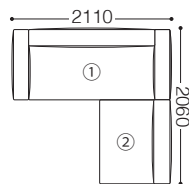

eu-1ランク	¥283,800	(258,000)
eu-2ランク	¥297,000	(270,000)
Xランク	¥309,100	(281,000)
Bランク	¥315,700	(287,000)
Cランク	¥324,500	(295,000)
Dランク	¥332,200	(302,000)
Eランク	¥346,500	(315,000)

TYPE C

- ① 3Pソファ
- ② 2P片肘ソファ (左)

左右、逆の組合せもあります。