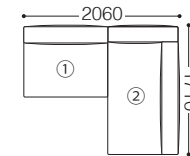

eu-1ランク	¥260,700	(237,000)
eu-2ランク	¥271,700	(247,000)
Xランク	¥284,900	(259,000)
Bランク	¥290,400	(264,000)
Cランク	¥298,100	(271,000)
Dランク	¥304,700	(277,000)
Eランク	¥317,900	(289,000)

TYPE E

- ① 1Pアームレスソファ
- ② 3Pカウチソファ (左側カウチ)

左右、逆の組合せもあります。