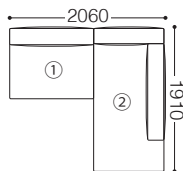

eu-1ランク	¥267,300	(243,000)
eu-2ランク	¥280,500	(255,000)
Xランク	¥291,500	(265,000)
Bランク	¥295,900	(269,000)
Cランク	¥303,600	(276,000)
Dランク	¥312,400	(284,000)
Eランク	¥325,600	(296,000)

TYPE F

- ① 2PSカウチソファ (左側背)
- ② 3Pカウチソファ (左側カウチ)

左右、逆の組合せもあります。