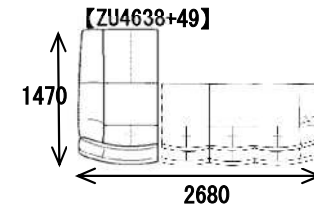

お部屋の真ん中に置きたい、360度きれいなデザイン。
ゆっくりくつろげるハイバックスタイル。

ZU_UU46 model ●