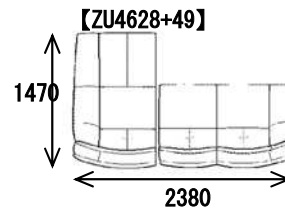

お部屋の真ん中に置きたい、360度きれいなデザイン。
ゆっくりくつろげるハイバックスタイル。

ZU_UU46 model ●