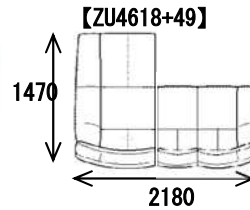

お部屋の真ん中に置きたい、360度きれいなデザイン。
ゆっくりくつろげるハイバックスタイル。

ZU_UU46 model ●