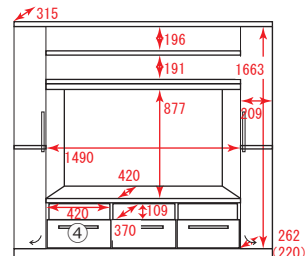

200MTV ボード 23才
W1992×D420×H1805
¥75,800 (売価税別)
¥83,380 (売価税込)

material 表面材：強化紙
側面材：プリント紙化粧合板
脚：ラバーウッド
その他：白レールフルオープンレール使用
原産国：ベトナム

《推薦テレビサイズ》
②200HTV：50V～65V型まで対応 (内寸幅 148.5 cm)

《POINT》

- ・MTV 上部の中央の棚板は、取り外し可能。
- ・出し入れスムーズなフルオープンレールを使用。
- ・引き出しは丈夫な箱組仕様。

- ①引出内寸：W511×D325×H139(有効178) ・120TV：可動棚1枚/3cmピッチ2か所
②引出内寸：W415×D325×H139(有効178) ・150TV：可動棚各1枚/3cmピッチ2か所
④引出内寸：W415×D325×H139(有効178) ・MTV：左右扉固定棚1枚、
可動棚各5枚/6cmピッチ3か所×5

BUGGY

material

- 表面材：強化紙
- 側面材：プリント紙化粧合板
- 取手：ラバーウッド
- その他：フルオープンレール使用
- 原産国：ベトナム

pick UP

《POINT》

- ・リビングに合わせやすいシンプルなデザイン。
- ・出し入れスムーズなフルオープンレールを使用。
- ・引き出しは丈夫な箱組仕様。

【内寸図】

①引出内寸：W313×D325×H94
(有効上段のみ 130/125)

- ・ 80 サイド：可動棚 3 枚 / 6 cm ピッチ 7 か所
- ・ 120 サイド：可動棚 3 枚 / 6 cm ピッチ 7 か所

ブラウン色 ナチュラル色