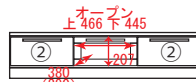

200MTV ボード 23才
W1992×D420×H1805
¥75,800 (売価税別)
¥83,380 (売価税込)

material 表面材：強化紙
側面材：プリント紙化粧合板
脚：ラバーウッド
その他：白レールフルオープンレール使用
原産国：ベトナム

《推薦テレビサイズ》
②200HTV：50V～65V型まで対応 (内寸幅 148.5 cm)

《POINT》

- ・MTV 上部の中央の棚板は、取り外し可能。
- ・出し入れスムーズなフルオープンレールを使用。
- ・引き出しは丈夫な箱組仕様。

- ①引出内寸：W511×D325×H139(有効178) ・120TV：可動棚1枚/3cmピッチ2か所
②引出内寸：W415×D325×H139(有効178) ・150TV：可動棚各1枚/3cmピッチ2か所
④引出内寸：W415×D325×H139(有効178) ・MTV：左右扉固定棚1枚、
可動棚各5枚/6cmピッチ3か所×5

BUGGY

material

- 表面材：強化紙
- 側面材：プリント紙化粧合板
- 取手：ラバーウッド
- その他：フルオープンレール使用
- 原産国：ベトナム

pick UP

《POINT》

- ・リビングに合わせやすいシンプルなデザイン。
- ・出し入れスムーズなフルオープンレールを使用。
- ・引き出しは丈夫な箱組仕様。

【内寸図】

①引出内寸：W313×D325×H94
(有効上段のみ 130/125)

- ・ 80 サイド：可動棚 3 枚 / 6 cm ピッチ 7 か所
- ・ 120 サイド：可動棚 3 枚 / 6 cm ピッチ 7 か所

ブラウン色 ナチュラル色