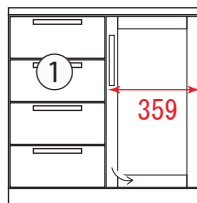

pick UP

《POINT》

- ・リビングに合わせやすいシンプルなデザイン。
- ・出し入れスムーズなフルオープンレールを使用。
- ・引き出しは丈夫な箱組仕様。

【内寸図】

①引出内寸：W313×D325×H94
(有効上段のみ 130/125)

- ・ 80 サイド：可動棚 3 枚 / 6 cm ピッチ 7 か所
- ・ 120 サイド：可動棚 3 枚 / 6 cm ピッチ 7 か所

ブラウン色 ナチュラル色