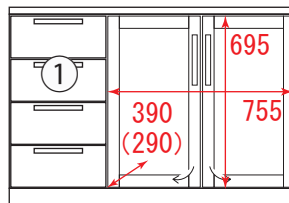

pick UP

《POINT》

- ・リビングに合わせやすいシンプルなデザイン。
- ・出し入れスムーズなフルオープンレールを使用。
- ・引き出しは丈夫な箱組仕様。

【内寸図】

①引出内寸：W313×D325×H94
(有効上段のみ 130/125)

- ・ 80 サイド：可動棚 3 枚 / 6 cm ピッチ 7 か所
- ・ 120 サイド：可動棚 3 枚 / 6 cm ピッチ 7 か所

ブラウン色 ナチュラル色