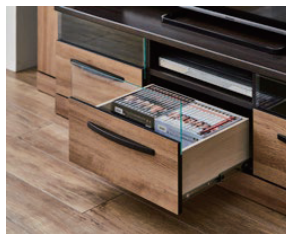

BUGGY

シンプル木目調デザインの Buggy バギーシリーズ。
13種類の豊富なアイテムが揃い、
ブラウンとナチュラルの2色からお選びいただけます。

TVBoard

120TV ボード 6.4才
W1192×D420×H350
¥25,800 (売価税別)
¥28,380 (売価税込)

150TV ボード 8.1才
W1492×D420×H350
¥29,800 (売価税別)
¥32,780 (売価税込)

200MTV ボード 23才
W1992×D420×H1805
¥75,800 (売価税別)
¥83,380 (売価税込)

material 表面材：強化紙
側面材：プリント紙化粧合板
脚：ラバーウッド
その他：白レールフルオープンレール使用
原産国：ベトナム

《推薦テレビサイズ》
②200HTV：50V～65V型まで対応 (内寸幅 148.5 cm)

《POINT》

- ・MTV 上部の中央の棚板は、取り外し可能。
- ・出し入れスムーズなフルオープンレールを使用。
- ・引き出しは丈夫な箱組仕様。

- ①引出内寸：W511×D325×H139(有効178) ・120TV：可動棚1枚/3cmピッチ2か所
  ②引出内寸：W415×D325×H139(有効178) ・150TV：可動棚各1枚/3cmピッチ2か所
  ④引出内寸：W415×D325×H139(有効178) ・MTV：左右扉固定棚1枚、
  可動棚各5枚/6cmピッチ3か所×5