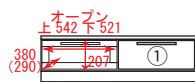

200MTV ボード 23才
W1992×D420×H1805
¥75,800 (売価税別)
¥83,380 (売価税込)

material 表面材：強化紙
側面材：プリント紙化粧合板
脚：ラバーウッド
その他：白レールフルオープンレール使用
原産国：ベトナム

《推薦テレビサイズ》
②200HTV：50V～65V型まで対応 (内寸幅 148.5 cm)

《POINT》

- ・MTV 上部の中央の棚板は、取り外し可能。
- ・出し入れスムーズなフルオープンレールを使用。
- ・引き出しは丈夫な箱組仕様。

- ①引出内寸：W511×D325×H139(有効178) ・120TV：可動棚1枚/3cmピッチ2か所
②引出内寸：W415×D325×H139(有効178) ・150TV：可動棚各1枚/3cmピッチ2か所
④引出内寸：W415×D325×H139(有効178) ・MTV：左右扉固定棚1枚、
可動棚各5枚/6cmピッチ3か所×5

BUGGY

material

- 表面材：強化紙
- 側面材：プリント紙化粧合板
- 取手：ラバーウッド
- その他：フルオープンレール使用
- 原産国：ベトナム

pick UP

《POINT》

- ・リビングに合わせやすいシンプルなデザイン。
- ・出し入れスムーズなフルオープンレールを使用。
- ・引き出しは丈夫な箱組仕様。

【内寸図】

①引出内寸：W313×D325×H94
(有効上段のみ 130/125)

- ・ 80 サイド：可動棚 3 枚 / 6 cm ピッチ 7 か所
- ・ 120 サイド：可動棚 3 枚 / 6 cm ピッチ 7 か所

ブラウン色 ナチュラル色