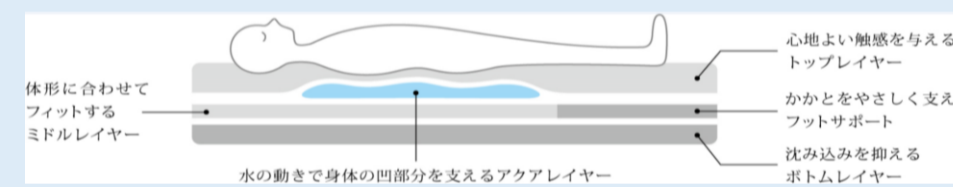

| 品名 | サイズ | | 規格 | | 本体価格 | 税込価格 | 規格 | | 本体価格 | 税込価格 |
|--------------------------|-----|------|-------------------------------------|-----|-------------------|----------|---|-------------------|----------|----------|
| | 幅 | 奥高 | アナライザー なし※1 (操作には別売りリモコンが必要です)※2 | | | | アナライザー セット (無料アプリのダウンロードでスマホで操作できます) | | | |
| アクティブスリープ ベッド フレーム | S | 980 | 1990 | 350 | RA-2150A ライムグリーン | ¥220,000 | ¥242,000 | RA-2650A ライムグリーン | ¥280,000 | ¥308,000 |
| | | | | | RA-2150B キャメルブラウン | | | RA-2650B キャメルブラウン | | |
| | | | | | RA-2150C ミルキーホワイト | | | RA-2650C ミルキーホワイト | | |
| | | | | | RA-2150D インディゴブルー | | | RA-2650D インディゴブルー | | |
| | | | | | RA-2150E アッシュグレー | | | RA-2650E アッシュグレー | | |
| | | | | | RA-2150F ミスティチェック | | | RA-2650F ミスティチェック | | |
| | M | 1210 | 1990 | 350 | RA-2170A ライムグリーン | ¥270,000 | ¥297,000 | RA-2670A ライムグリーン | ¥330,000 | ¥363,000 |
| | | | | | RA-2170B キャメルブラウン | | | RA-2670B キャメルブラウン | | |
| | | | | | RA-2170C ミルキーホワイト | | | RA-2670C ミルキーホワイト | | |
| | | | | | RA-2170D インディゴブルー | | | RA-2670D インディゴブルー | | |
| | | | | | RA-2170E アッシュグレー | | | RA-2670E アッシュグレー | | |
| | | | | | RA-2170F ミスティチェック | | | RA-2670F ミスティチェック | | |

※1 スマホによる睡眠チェックはできません

Active Sleep BED 【マットレス】

Active Sleep MATTRESS アクティブスリープ マットレス

マットレスの硬さを調節できるという新しい概念を。

6部位ごとに10段階の硬さ調整が可能独自のウレタンとエアセルのハイブリッドでその日の体調に合わせて「寝心地をコントロール」することができます

6部位10段階
(1柔い→10硬い)
で100万通り

smartsleep AQUA スマートスリープ アクア

水の力を取り入れた、新発想のマットレス。
水が体の凸部分から凹部分に流れ込むことで、全身をしっかり支えます
さらに、仰向け、横向き、どんな寝姿勢になっても水と一緒に動いてフィット
どんな身体でも、どんな動きでもマットレスが合わせてくれます。

smartsleep BASIC

多くの人にフィットすることを目指したマットレス。
身体にもっとも近い層は、やわらかで気持ちのよいものを。
ソフトタッチながらも高密度で耐久性の高い「スマートスリープ フォーム」を採用し
最下部には医療用のマットレスに採用されている素材を使用。
身体の重みによる沈み込みを防ぎ、全身をしっかり支えます。