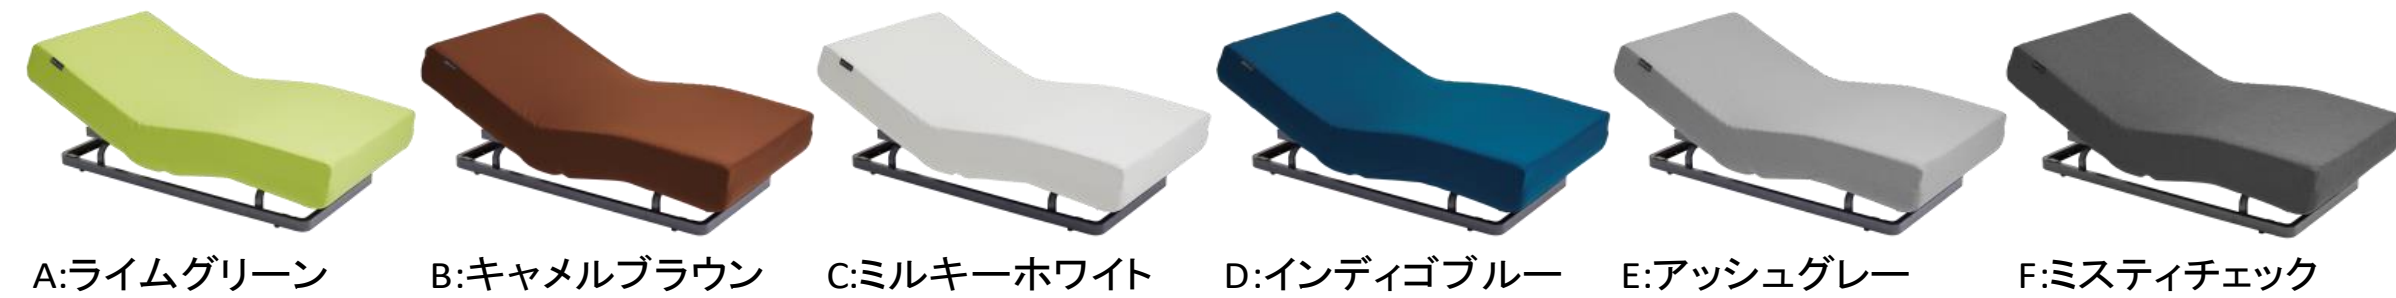

Active Sleep BED 【ベッドフレーム】

- ◆Active Sleep ANALYZER(ASA)を搭載することで、眠りの自動運転を実現します。
- ◆入眠時に角度をつけて眠った場合、眠ったことを感知すると、自動でゆっくりとフラットな状態になり、寝返りがうちやすくなります。（※背角度30度以下の場合）
- ◆設定した起床時刻に近づくと、背が自動で動き、心地よい目覚めを促します。
- ◆Active Sleep ANALYZER(ASA)は、医療現場で培われたテクノロジーで、睡眠中のわずかな動きから睡眠状態やバイタルを推定し、睡眠をモニタリングします。
- ◆専用アプリ「Active Sleep App」を通して、分析した睡眠スコアと睡眠改善アドバイスをお知らせします。
- ◆アクティブスリープアナライザーを搭載することで、スマホでベッドやマットレスの操作ができます。

※1 スマホによる睡眠チェックはできません

Active Sleep BED 【マットレス】

Active Sleep MATTRESS アクティブスリープ マットレス

マットレスの硬さを調節できるという新しい概念を。

6部位ごとに10段階の硬さ調整が可能独自のウレタンとエアセルのハイブリッドでその日の体調に合わせて「寝心地をコントロール」することができます

6部位10段階
(1柔い→10硬い)
で100万通り

smartsleep AQUA スマートスリープ アクア

水の力を取り入れた、新発想のマットレス。
水が体の凸部分から凹部分に流れ込むことで、全身をしっかり支えます
さらに、仰向け、横向き、どんな寝姿勢になっても水と一緒に動いてフィット
どんな身体でも、どんな動きでもマットレスが合わせてくれます。

smartsleep BASIC

多くの人にフィットすることを目指したマットレス。
身体にもっとも近い層は、やわらかで気持ちのよいものを。
ソフトタッチながらも高密度で耐久性の高い「スマートスリープ フォーム」を採用し
最下部には医療用のマットレスに採用されている素材を使用。
身体の重みによる沈み込みを防ぎ、全身をしっかり支えます。