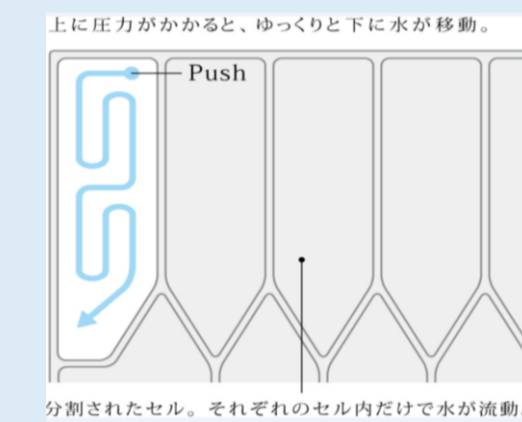

※1 スマホによる睡眠チェックはできません

Active Sleep BED 【マットレス】

Active Sleep MATTRESS アクティブスリープ マットレス

マットレスの硬さを調節できるという新しい概念を。

6部位ごとに10段階の硬さ調整が可能独自のウレタンとエアセルのハイブリッドでその日の体調に合わせて「寝心地をコントロール」することができます

6部位10段階
(1柔い→10硬い)
で100万通り

smartsleep AQUA スマートスリープ アクア

水の力を取り入れた、新発想のマットレス。
水が体の凸部分から凹部分に流れ込むことで、全身をしっかり支えます
さらに、仰向け、横向き、どんな寝姿勢になっても水と一緒に動いてフィット
どんな身体でも、どんな動きでもマットレスが合わせてくれます。

smartsleep BASIC

多くの人にフィットすることを目指したマットレス。
身体にもっとも近い層は、やわらかで気持ちのよいものを。
ソフトタッチながらも高密度で耐久性の高い「スマートスリープ フォーム」を採用し
最下部には医療用のマットレスに採用されている素材を使用。
身体の重みによる沈み込みを防ぎ、全身をしっかり支えます。