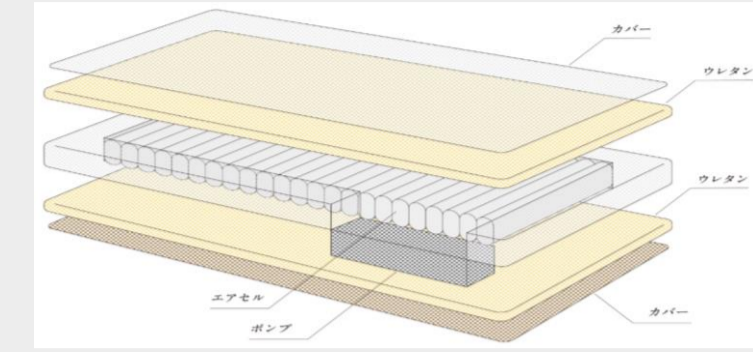

※1 スマホによる睡眠チェックはできません

Active Sleep BED 【マットレス】

Active Sleep MATTRESS アクティブスリープ マットレス

マットレスの硬さを調節できるという新しい概念を。

6部位ごとに10段階の硬さ調整が可能独自のウレタンとエアセルのハイブリッドでその日の体調に合わせて「寝心地をコントロール」することができます

6部位10段階
(1柔い→10硬い)
で100万通り

| 品名 | サイズ | | | 規格 | 本体価格 | 税込価格 | 備考 |
|----------------|-----|------|------|-----|------------|----------|-------------------------------------|
| | 幅 | 奥 | 高さ | | | | |
| アクティブスリープマットレス | S | 970 | 1950 | 160 | MS-C700N | ¥223,000 | 付属の有線リモコンでも全ての操作が可能です。操作パネル付。単独使用用。 |
| | M | 1200 | | | MW-C700N | ¥273,000 | |
| | S | 970 | 1950 | 160 | MS-C700NNA | ¥270,000 | ANALYZER付。単独使用用。 |
| | M | 1200 | | | MW-C700NNA | ¥320,000 | |
| | S | 970 | 1950 | 160 | MS-C700NSA | ¥210,000 | リンクケーブル付。ベッド接続用。 |
| | M | 1200 | | | MW-C700NSA | ¥260,000 | |

smartsleep AQUA スマートスリープ アクア

水の力を取り入れた、新発想のマットレス。
水が体の凸部分から凹部分に流れ込むことで、全身をしっかり支えます
さらに、仰向け、横向き、どんな寝姿勢になっても水と一緒に動いてフィット
どんな身体でも、どんな動きでもマットレスが合わせてくれます。

smartsleep BASIC

多くの人にフィットすることを目指したマットレス。
身体にもっとも近い層は、やわらかで気持ちのよいものを。
ソフトタッチながらも高密度で耐久性の高い「スマートスリープ フォーム」を採用し
最下部には医療用のマットレスに採用されている素材を使用。
身体の重みによる沈み込みを防ぎ、全身をしっかり支えます。