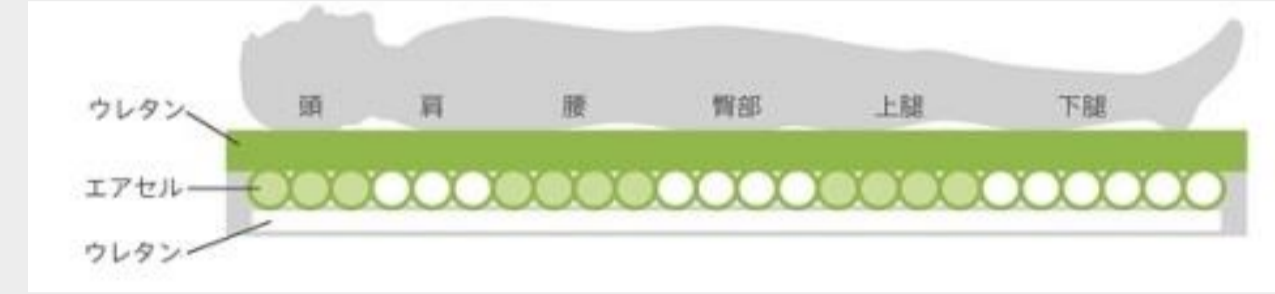

※1 スマホによる睡眠チェックはできません

Active Sleep BED 【マットレス】

Active Sleep MATTRESS アクティブスリープ マットレス

マットレスの硬さを調節できるという新しい概念を。

6部位ごとに10段階の硬さ調整が可能独自のウレタンとエアセルのハイブリッドでその日の体調に合わせて「寝心地をコントロール」することができます

6部位10段階
(1柔い→10硬い)
で100万通り

| 品名 | サイズ | | | 規格 | 本体価格 | 税込価格 | 備考 |
|----------------|-----|------|------|-----|------------|----------|-------------------------------------|
| | 幅 | 奥 | 高さ | | | | |
| アクティブスリープマットレス | S | 970 | 1950 | 160 | MS-C700N | ¥223,000 | 付属の有線リモコンでも全ての操作が可能です。操作パネル付。単独使用用。 |
| | M | 1200 | | | MW-C700N | ¥273,000 | |
| | S | 970 | 1950 | 160 | MS-C700NNA | ¥270,000 | ANALYZER付。単独使用用。 |
| | M | 1200 | | | MW-C700NNA | ¥320,000 | |
| | S | 970 | 1950 | 160 | MS-C700NSA | ¥210,000 | リンクケーブル付。ベッド接続用。 |
| | M | 1200 | | | MW-C700NSA | ¥260,000 | |

smartsleep AQUA スマートスリープ アクア

水の力を取り入れた、新発想のマットレス。
水が体の凸部分から凹部分に流れ込むことで、全身をしっかり支えます
さらに、仰向け、横向き、どんな寝姿勢になっても水と一緒に動いてフィット
どんな身体でも、どんな動きでもマットレスが合わせてくれます。

smartsleep BASIC

多くの人にフィットすることを目指したマットレス。
身体にもっとも近い層は、やわらかで気持ちのよいものを。
ソフトタッチながらも高密度で耐久性の高い「スマートスリープ フォーム」を採用し
最下部には医療用のマットレスに採用されている素材を使用。
身体の重みによる沈み込みを防ぎ、全身をしっかり支えます。