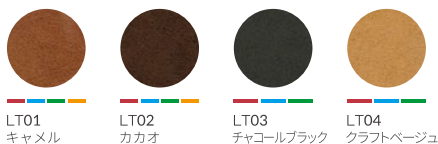

BAGGIO

バッジオ ソファ

SPEC / MATERIAL & COLORS

SIZE (cm)					PRICE 税抜 (税込)					
	幅	奥行	高さ	座高	ANILINE	PRIME	SUPER			
3人掛け	幅 190	奥行 91-154	高さ 90-74	座高 39	¥ 153,000 (¥ 168,300)	¥ 164,000 (¥ 180,400)	¥ 195,000 (¥ 214,500)			
3人掛け 2割れ	幅 190	奥行 91-154	高さ 90-74	座高 39	¥ 160,000 (¥ 176,000)	¥ 182,000 (¥ 200,200)	¥ 205,000 (¥ 225,500)			
2人掛け	幅 142	奥行 91-154	高さ 90-74	座高 39	¥ 130,000 (¥ 143,000)	¥ 150,000 (¥ 165,000)	¥ 167,000 (¥ 183,700)			
パーソナル	幅 80	奥行 90-157	高さ 99-78	座高 43	¥ 85,000 (¥ 93,500)	-	-			

— 3人掛け定番色 — — 3人掛け 2割れ定番色 — — 2人掛け定番色 — — パーソナル定番色 —

LEATHERTEX® ANILINE

SUPER LEATHERTEX®

PRIME LEATHERTEX®

※定番色以外は納期を約 80 日頂いております。 ※別注の場合、ステッチは張地と同色、または近い色となります。 ※パーソナルソファは定番色以外の別注対応はしておりません。
2022 年 10 月現在