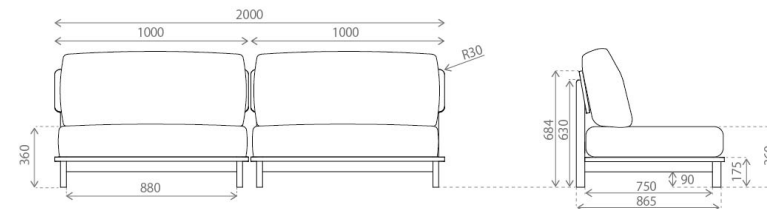

コンパクトなお部屋にも合う!

スモールカウチのサイズはW1730なので、コンパクトなお部屋にも圧迫感なく置くことが可能です。

便利な仕様がてんこ盛り!

- point 1 座面は厚さ 180mm のウレタンを、背にはフェザーを使用しているため、柔らかな座り心地に仕上がっています。
- point 2 肘置きは自由に動かせるので、自分に合った使い方が可能です。
- point 3 張地カバーはフルカバーリング仕様なので、取り外してドライクリーニングも可能です。

manner

SOFA マナー

2 color

3 size

木フレームのアームレスソファ

material: ファブリック (カバーリング)、アッシュ材

color: 全 2 色 / キャンパス IV ・ キャンパス BR

size: 3P / W2000 × D865 × H805 SH 360

スモールカウチ / W1730 × D1500 × H805 SH 360

カウチ / W2150 × D1500 × H805 SH 360

肘置き / W150 × D500 × H150

price: 3P 販売価格 **¥109,000** (¥119,900 税込)

スモールカウチ 販売価格 **¥125,000** (¥137,500 税込)

カウチ 販売価格 **¥149,000** (¥163,900 税込)

肘置き 販売価格 **¥3,600** (¥3,960 税込)

※ 肘置きは別売りです。

3SN

在庫表【nora. 在庫表】 **インテルナかわはた**

check!

商品紹介してます!

ちょっとした暮らしを、
あなたに。 **nora.**