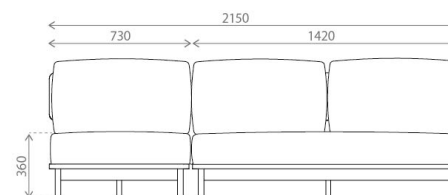

スモールカウチ / W1730 × D1500 × H805 SH 360

カウチ / W2150 × D1500 × H805 SH 360

肘置き / W150 × D500 × H150

price: 3P 販売価格 **¥109,000** (¥119,900 税込)

スモールカウチ 販売価格 **¥125,000** (¥137,500 税込)

カウチ 販売価格 **¥149,000** (¥163,900 税込)

肘置き 販売価格 **¥3,600** (¥3,960 税込)

※ 肘置きは別売りです。

3SN

在庫表【nora. 在庫表】 **インテルナかわはた**

< 3P キャンパス BR >

< スモールカウチ キャンパス BR >

< カウチ キャンパス IV >

check!