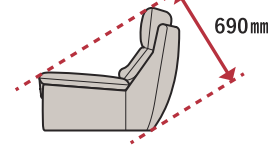

ALIARE

アリアーレ

ソファ 2120・スツール (SI01B/WN(H150))

ソファ 2120 (SI01D/WN(H150))

10cm 刻みで
サイズオーダー

ハイバック
スタイル

お掃除ロボット
対応

- 172cm～212cmまで、10cm刻みでサイズオーダーができるハイバックソファです。
- 間仕切りとしても使用できる、360°きれいなフォルムです。
- ほどよい高さで硬さのヘッド部分が、首回りをやさしくサポートします。
- 低めの肘は、ゴロ寝でくつろぐ時に枕としてもお使いいただけます。
- 高さのあるすっきりとしたデザインの脚は、お掃除ロボットに対応しています。
- 脚は木脚(ホワイトアッシュ無垢材)で、高さは150mm・180mmの2サイズ、カラーはNA・WNの2色よりお選びいただけます。
- 全て張り込み仕様です。
- 張り生地が「本革」のみ座面前面に意匠ステッチ(生成色)が入ります。(詳しくは本革プライス表をご覧ください。)

※ソフトな風合いを大切にしているため、表面に自然なシワが現れる場合があります。予めご了承ください。

脚

ノントルエン
接着剤

高比重
ウレタン
積層構造

ウェービング
テープ
(ナナメ張り)

サイズ
バリエーション

最小サイズ

※脚は取り外すことができます。

座り心地

頭部をやさしく支えてくれる
包み込まれるような安心感

心地よさを追求したこだわりの
ヘッド部分が首回りをやさしく
サポートし、他にない上質な座り
心地を実現しています。

フォルム

ゆるやかな曲線を描く
美しい後姿

360°フォルムが美しく、お部屋の
中央に置いたり、間仕切りとして
配置することもでき、レイアウトの
幅も広がります。

脚の種類

お好みに合わせて選べる
脚の高さ

脚の高さが150mmと180mmの
2サイズから選択できるので、
自分の体型や好みにフィットする
ソファが選べます。

			E	F / RF / 40	H	I / RI / SI / 70	RP
ソファ 2120		W. 2120 D. 920 H. 930 SH.400	¥ 188,000	¥ 194,000	¥ 201,000	¥ 208,000	¥ 280,000
ソファ 2020		W. 2020 D. 920 H. 930 SH.400	¥ 182,000	¥ 187,000	¥ 193,000	¥ 199,000	¥ 268,000
ソファ 1920		W. 1920 D. 920 H. 930 SH.400	¥ 176,000	¥ 180,000	¥ 185,000	¥ 190,000	¥ 256,000
ソファ 1820		W. 1820 D. 920 H. 930 SH.400	¥ 170,000	¥ 173,000	¥ 177,000	¥ 181,000	¥ 244,000
ソファ 1720		W. 1720 D. 920 H. 930 SH.400	¥ 164,000	¥ 166,000	¥ 169,000	¥ 172,000	¥ 232,000
スツール		W. 570 D. 490 H. 400	¥ 45,000	¥ 46,000	¥ 47,000	¥ 48,000	¥ 57,000