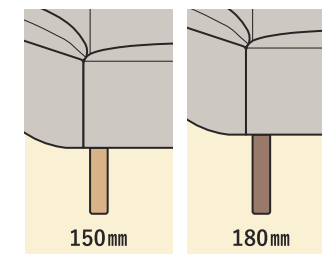

※ソフトな風合いを大切にしているため、表面に自然なシワが現れる場合があります。予めご了承ください。

脚

ノントルエン
接着剤

高比重
ウレタン
積層構造

ウェービング
テープ
(ナナメ張り)

サイズ
バリエーション

最小サイズ

※脚は取り外すことができます。

座り心地

頭部をやさしく支えてくれる
包み込まれるような安心感

心地よさを追求したこだわりの
ヘッド部分が首回りをやさしく
サポートし、他にない上質な座り
心地を実現しています。

フォルム

ゆるやかな曲線を描く
美しい後姿

360°フォルムが美しく、お部屋の
中央に置いたり、間仕切りとして
配置することもでき、レイアウトの
幅も広がります。

脚の種類

お好みに合わせて選べる
脚の高さ

脚の高さが150mmと180mmの
2サイズから選択できるので、
自分の体型や好みにフィットする
ソファが選べます。

			E	F / RF / 40	H	I / RI / SI / 70	RP
ソファ 2120		W. 2120 D. 920 H. 930 SH.400	¥ 188,000	¥ 194,000	¥ 201,000	¥ 208,000	¥ 280,000
ソファ 2020		W. 2020 D. 920 H. 930 SH.400	¥ 182,000	¥ 187,000	¥ 193,000	¥ 199,000	¥ 268,000
ソファ 1920		W. 1920 D. 920 H. 930 SH.400	¥ 176,000	¥ 180,000	¥ 185,000	¥ 190,000	¥ 256,000
ソファ 1820		W. 1820 D. 920 H. 930 SH.400	¥ 170,000	¥ 173,000	¥ 177,000	¥ 181,000	¥ 244,000
ソファ 1720		W. 1720 D. 920 H. 930 SH.400	¥ 164,000	¥ 166,000	¥ 169,000	¥ 172,000	¥ 232,000
スツール		W. 570 D. 490 H. 400	¥ 45,000	¥ 46,000	¥ 47,000	¥ 48,000	¥ 57,000