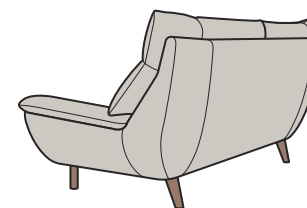

ALIARE

アリアーレ

ソファ 2120・スツール (SI01B/WN(H150))

ソファ 2120 (SI01D/WN(H150))

10cm 刻みで
サイズオーダー

ハイバック
スタイル

お掃除ロボット
対応

- 172cm～212cmまで、10cm刻みでサイズオーダーができるハイバックソファです。
- 間仕切りとしても使用できる、360°きれいなフォルムです。
- ほどよい高さで硬さのヘッド部分が、首回りをやさしくサポートします。
- 低めの肘は、ゴロ寝でくつろぐ時に枕としてもお使いいただけます。
- 高さのあるすっきりとしたデザインの脚は、お掃除ロボットに対応しています。
- 脚は木脚(ホワイトアッシュ無垢材)で、高さは150mm・180mmの2サイズ、カラーはNA・WNの2色よりお選びいただけます。
- 全て張り込み仕様です。
- 張り生地が「本革」のみ座面前面に意匠ステッチ(生成色)が入ります。(詳しくは本革プライス表をご覧ください。)

座り心地

頭部をやさしく支えてくれる
包み込まれるような安心感

心地よさを追求したこだわりの
ヘッド部分が首回りをやさしく
サポートし、他にない上質な座り
心地を実現しています。

フォルム

ゆるやかな曲線を描く
美しい後姿

360°フォルムが美しく、お部屋の
中央に置いたり、間仕切りとして
配置することもでき、レイアウトの
幅も広がります。

脚の種類

お好みに合わせて選べる
脚の高さ

脚の高さが150mmと180mmの
2サイズから選択できるので、
自分の体型や好みにフィットする
ソファが選べます。

			E	F / RF / 40	H	I / RI / SI / 70	RP
ソファ 2120		W. 2120 D. 920 H. 930 SH.400	¥ 188,000	¥ 194,000	¥ 201,000	¥ 208,000	¥ 280,000
ソファ 2020		W. 2020 D. 920 H. 930 SH.400	¥ 182,000	¥ 187,000	¥ 193,000	¥ 199,000	¥ 268,000
ソファ 1920		W. 1920 D. 920 H. 930 SH.400	¥ 176,000	¥ 180,000	¥ 185,000	¥ 190,000	¥ 256,000
ソファ 1820		W. 1820 D. 920 H. 930 SH.400	¥ 170,000	¥ 173,000	¥ 177,000	¥ 181,000	¥ 244,000
ソファ 1720		W. 1720 D. 920 H. 930 SH.400	¥ 164,000	¥ 166,000	¥ 169,000	¥ 172,000	¥ 232,000
スツール		W. 570 D. 490 H. 400	¥ 45,000	¥ 46,000	¥ 47,000	¥ 48,000	¥ 57,000