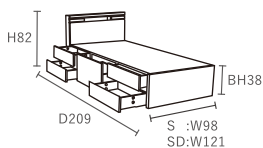

ニューライトブラウン
SemiDouble
CHEST

SPEC

CHEST S Size ￥39,800(税込価格 ￥43,780) W 98 × D209 × H82(BH38) ・ 23.5才

SD Size ￥44,800(税込価格 ￥49,280) W121 × D209 × H82(BH38) ・ 25.5才

MDF+シート貼 / 縁部分木目転写印刷 / 不織布床板 / LED照明付き / コンセント付き
フルオープンスライドレール仕様BOX引出し付き

原産国 タイ

ヘッドにはLEDライトと
埃防止機能付きのコンセント付き。
お休みに携帯機器を充電可能です。
(コンセントは合計1500Wまで使用可能です)

ベッド下の引出しは全て
フルオープンスライドレール仕様。
奥まで開けることができ便利です。

CHEST

*マットは別売りになります。
*カタログと実際の商品の色とは印刷の違いで多少異なる場合がございます。
*ベッドフレーム組立構造 登録新案 第3200654号