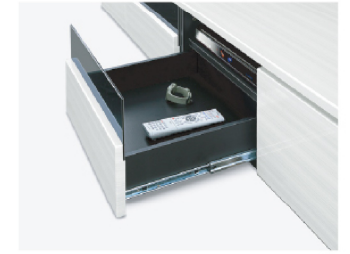

ODILON REDON

RUSH ラッシュ

表面材/ハイグロスUV
引出/Vシュプラーデ
フルオープンレール

WH

BK

左右の引出しにはCD、DVDなどを整理するのに便利な仕切りたて付き。

中央の引出しはDVDデッキ、リモコン等の収納に。

DVDデッキ収納部にはコンセント付き。

天板の配線通し部には市販のTV転倒防止ベルト固定用のボルトを設置。

写真は240TVB/WH色 70インチ

写真は210TVB/BK色 60インチ

160TVB

W1593×D450×H380

¥59,800 (税抜) ¥65,780 (税込)

210TVB

W2093×D450×H380