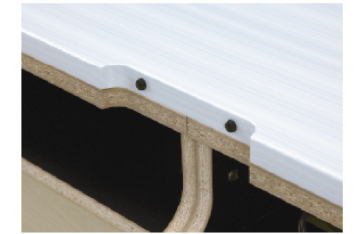

ODILON REDON

RUSH ラッシュ

表面材/ハイグロスUV
引出/Vシュプラーデ
フルオープンレール

WH

BK

左右の引出しにはCD、DVDなどを整理するのに便利な仕切りたて付き。

中央の引出しはDVDデッキ、リモコン等の収納に。

DVDデッキ収納部にはコンセント付き。

天板の配線通し部には市販のTV転倒防止ベルト固定用のボルトを設置。

写真は240TVB/WH色 70インチ

写真は210TVB/BK色 60インチ

160TVB

W1593×D450×H380

¥59,800 (税抜) ¥65,780 (税込)

210TVB

W2093×D450×H380