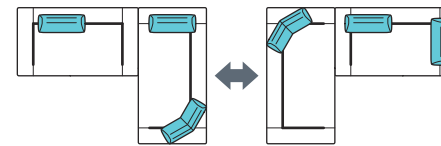

PARTE

パルテ

その時々
暮らしに
フィット

フリーバック
システム

座の
奥行き調整

ベース L 1800・ベース M 1600・V型背クッション×2・I型背クッション×2
400角クッション×3・サイドテーブル

ベース L 1800・V型背クッション×2・I型背クッション
400角クッション・サイドテーブル

- ベースと背クッションを自由に組み合わせて、好みのソファが作れるカスタマイズソファです。
- 背クッションは、スリットのあるところに自由に差し込んでご使用いただけます。
- 背クッションを全て取り外して、簡易ベッドとしても使用することができます。
- ベースの奥行きは「900mm」と「800mm」の2種類から選べます。
- 脚の高さは、「150mm」と「180mm」の2種類より選択できます。
- 脚は木脚（ホワイトアッシュ無垢材）で、NA・WNの2色よりお選びいただけます。
- 別売のサイドテーブルは差し込み金具付きで、好きな位置に移動させることができます。
- 別売のサイドテーブルのカラーは、NA・WNの2色よりお選びいただけます。
- 全てフルカバーリング仕様です。

組み替え

お好みに合わせて
レイアウトを変更

アイテムを追加すれば、レイアウトは無限大です！

奥行き調整

背金具を付け替えて
座面の奥行きを変更

立ち座りしやすい
奥行きノーマル

リラックスできる
奥行きゆったり

脚

NA [ホワイトアッシュ無垢材] WN [ホワイトアッシュ無垢材]

ノントOUCH
接着剤

高比重
ウレタン
積層構造

フル
カバーリング

サイズ
バリエーション

【サイドテーブル】

天板

NA [ホワイトアッシュ] WN [ホワイトアッシュ]

LAYOUT PATTERN

PARTE パルテ

※ベースのHは、H150脚の場合です。H180脚は、30mm高くなります。

※背クッションとサイドテーブルは、金具の寸法は含まれていません。

※「RI02」のファブリックは、オプションにて裏面に止水加工を施すことができ、中材への浸み込みが防止できます。詳しくは、販売員にお問い合わせください。

			E	F / RF / 40	H	I / RI / SI / 70	RP	
奥行 900	ベース L 2000		W. 2000 D. 900 H. 360	¥ 153,000	¥ 158,000	¥ 163,000	¥ 168,000	¥ 216,000
	ベース L 1800		W. 1800 D. 900 H. 360	¥ 148,000	¥ 153,000	¥ 158,000	¥ 163,000	¥ 208,000
	ベース L 1600		W. 1600 D. 900 H. 360	¥ 143,000	¥ 148,000	¥ 153,000	¥ 158,000	¥ 204,000
	ベース L 900		W. 900 D. 900 H. 360	¥ 101,000	¥ 104,000	¥ 107,000	¥ 110,000	¥ 136,000
奥行 800	ベース M 2000		W. 2000 D. 800 H. 360	¥ 142,000	¥ 147,000	¥ 152,000	¥ 157,000	¥ 203,000
	ベース M 1800		W. 1800 D. 800 H. 360	¥ 137,000	¥ 142,000	¥ 147,000	¥ 152,000	¥ 197,000
	ベース M 1600		W. 1600 D. 800 H. 360	¥ 132,000	¥ 137,000	¥ 142,000	¥ 147,000	¥ 192,000
	ベース M 800		W. 800 D. 800 H. 360	¥ 96,000	¥ 99,000	¥ 102,000	¥ 105,000	¥ 126,000
V型 背クッション		W. 700 D. 320 H. 350	¥ 33,000	¥ 35,000	¥ 38,000	¥ 40,000	¥ 44,000	
I型 背クッション		W. 630 D. 230 H. 350	¥ 30,000	¥ 33,000	¥ 35,000	¥ 38,000	¥ 41,000	
600 長方形クッション		W. 600 D. 420 H. 130	¥ 14,000	¥ 15,000	¥ 16,000	¥ 17,000	¥ 22,000	
ソファ同時購入特別価格		*ヌードのみの販売は不可	カバーのみ ▶ ¥ 7,000	¥ 8,000	¥ 9,000	¥ 10,000	¥ 15,000	