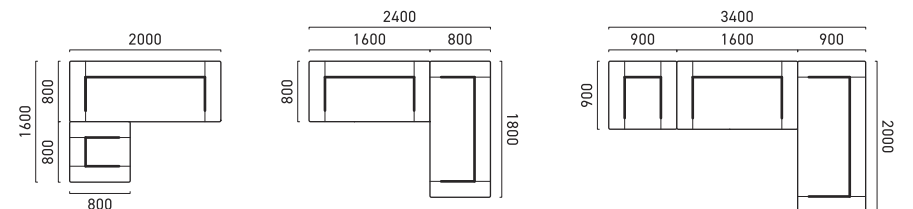

NA [ホワイトアッシュ無垢材] WN [ホワイトアッシュ無垢材]

ノントOUCH
接着剤

高比重
ウレタン
積層構造

フル
カバーリング

サイズ
バリエーション

【サイドテーブル】

天板

NA [ホワイトアッシュ] WN [ホワイトアッシュ]

LAYOUT PATTERN

PARTE パルテ

※ベースのHは、H150脚の場合です。H180脚は、30mm高くなります。

※背クッションとサイドテーブルは、金具の寸法は含まれていません。

※「RI02」のファブリックは、オプションにて裏面に止水加工を施すことができ、中材への浸み込みが防止できます。詳しくは、販売員にお問い合わせください。

			E	F / RF / 40	H	I / RI / SI / 70	RP	
奥行 900	ベース L 2000		W. 2000 D. 900 H. 360	¥ 153,000	¥ 158,000	¥ 163,000	¥ 168,000	¥ 216,000
	ベース L 1800		W. 1800 D. 900 H. 360	¥ 148,000	¥ 153,000	¥ 158,000	¥ 163,000	¥ 208,000
	ベース L 1600		W. 1600 D. 900 H. 360	¥ 143,000	¥ 148,000	¥ 153,000	¥ 158,000	¥ 204,000
	ベース L 900		W. 900 D. 900 H. 360	¥ 101,000	¥ 104,000	¥ 107,000	¥ 110,000	¥ 136,000
奥行 800	ベース M 2000		W. 2000 D. 800 H. 360	¥ 142,000	¥ 147,000	¥ 152,000	¥ 157,000	¥ 203,000
	ベース M 1800		W. 1800 D. 800 H. 360	¥ 137,000	¥ 142,000	¥ 147,000	¥ 152,000	¥ 197,000
	ベース M 1600		W. 1600 D. 800 H. 360	¥ 132,000	¥ 137,000	¥ 142,000	¥ 147,000	¥ 192,000
	ベース M 800		W. 800 D. 800 H. 360	¥ 96,000	¥ 99,000	¥ 102,000	¥ 105,000	¥ 126,000
V型 背クッション		W. 700 D. 320 H. 350	¥ 33,000	¥ 35,000	¥ 38,000	¥ 40,000	¥ 44,000	
I型 背クッション		W. 630 D. 230 H. 350	¥ 30,000	¥ 33,000	¥ 35,000	¥ 38,000	¥ 41,000	
600 長方形クッション		W. 600 D. 420 H. 130	¥ 14,000	¥ 15,000	¥ 16,000	¥ 17,000	¥ 22,000	
ソファ同時購入特別価格		*ヌードのみの販売は不可	カバーのみ ▶ ¥ 7,000	¥ 8,000	¥ 9,000	¥ 10,000	¥ 15,000	