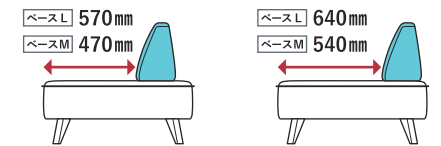

PARTE

パルテ

その時々
暮らしに
フィット

フリーバック
システム

座の
奥行き調整

ベース L 1800・ベース M 1600・V型背クッション×2・I型背クッション×2
400角クッション×3・サイドテーブル

ベース L 1800・V型背クッション×2・I型背クッション
400角クッション・サイドテーブル

- ベースと背クッションを自由に組み合わせて、好みのソファが作れるカスタマイズソファです。
- 背クッションは、スリットのあるところに自由に差し込んでご使用いただけます。
- 背クッションを全て取り外して、簡易ベッドとしても使用することができます。
- ベースの奥行きは「900mm」と「800mm」の2種類から選べます。
- 脚の高さは、「150mm」と「180mm」の2種類より選択できます。
- 脚は木脚（ホワイトアッシュ無垢材）で、NA・WNの2色よりお選びいただけます。
- 別売のサイドテーブルは差し込み金具付きで、好きな位置に移動させることができます。
- 別売のサイドテーブルのカラーは、NA・WNの2色よりお選びいただけます。
- 全てフルカバーリング仕様です。

組み替え

お好みに合わせて
レイアウトを変更

アイテムを追加すれば、レイアウトは無限大です！

奥行き調整

背金具を付け替えて
座面の奥行きを変更

立ち座りしやすい
奥行きノーマル

リラックスできる
奥行きゆったり

脚

NA [ホワイトアッシュ無垢材] WN [ホワイトアッシュ無垢材]

ノントOUCH
接着剤

高比重
ウレタン
積層構造

フル
カバーリング

サイズ
バリエーション

【サイドテーブル】

天板

NA [ホワイトアッシュ] WN [ホワイトアッシュ]

LAYOUT PATTERN

PARTE パルテ

※ベースのHは、H150脚の場合です。H180脚は、30mm高くなります。

※背クッションとサイドテーブルは、金具の寸法は含まれていません。

※「RI02」のファブリックは、オプションにて裏面に止水加工を施すことができ、中材への浸み込みが防止できます。詳しくは、販売員にお問い合わせください。

			E	F / RF / 40	H	I / RI / SI / 70	RP	
奥行 900	ベース L 2000		W. 2000 D. 900 H. 360	¥ 153,000	¥ 158,000	¥ 163,000	¥ 168,000	¥ 216,000
	ベース L 1800		W. 1800 D. 900 H. 360	¥ 148,000	¥ 153,000	¥ 158,000	¥ 163,000	¥ 208,000
	ベース L 1600		W. 1600 D. 900 H. 360	¥ 143,000	¥ 148,000	¥ 153,000	¥ 158,000	¥ 204,000
	ベース L 900		W. 900 D. 900 H. 360	¥ 101,000	¥ 104,000	¥ 107,000	¥ 110,000	¥ 136,000
奥行 800	ベース M 2000		W. 2000 D. 800 H. 360	¥ 142,000	¥ 147,000	¥ 152,000	¥ 157,000	¥ 203,000
	ベース M 1800		W. 1800 D. 800 H. 360	¥ 137,000	¥ 142,000	¥ 147,000	¥ 152,000	¥ 197,000
	ベース M 1600		W. 1600 D. 800 H. 360	¥ 132,000	¥ 137,000	¥ 142,000	¥ 147,000	¥ 192,000
	ベース M 800		W. 800 D. 800 H. 360	¥ 96,000	¥ 99,000	¥ 102,000	¥ 105,000	¥ 126,000
V型 背クッション		W. 700 D. 320 H. 350	¥ 33,000	¥ 35,000	¥ 38,000	¥ 40,000	¥ 44,000	
I型 背クッション		W. 630 D. 230 H. 350	¥ 30,000	¥ 33,000	¥ 35,000	¥ 38,000	¥ 41,000	
600 長方形クッション		W. 600 D. 420 H. 130	¥ 14,000	¥ 15,000	¥ 16,000	¥ 17,000	¥ 22,000	
ソファ同時購入特別価格		*ヌードのみの販売は不可	カバーのみ ▶ ¥ 7,000	¥ 8,000	¥ 9,000	¥ 10,000	¥ 15,000	