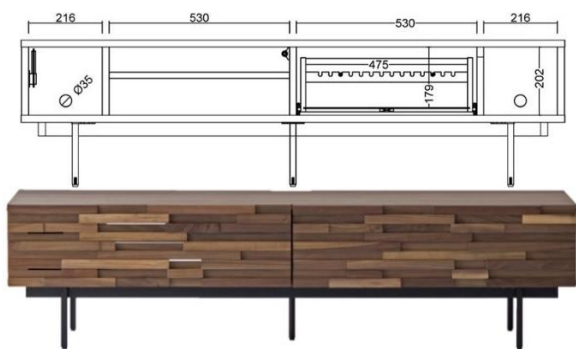

MOSAIC SLIDE TV UNIT

更新日：2022年7月1日

お部屋の広さやレイアウトに合わせて長さを調整できるテレビボード。
モザイクシリーズは、風合い豊かな節・白太のあるウォールナット材を使用し、天然木の温かみを存分に感じられるシリーズです。丁寧な手仕事とブラックの極細アイアン脚により、繊細な表情も見せてくれます。エッジの効いたデザインながらも不思議と優しい雰囲気に仕上がりました。

最小寸法1500ミリ、最大寸法2400ミリ。

※画像と反対のレイアウトも可能です。

【商品仕様】

天板/側板	ウォールナット突板
前板	ウォールナット無垢材
扉ガラス	ハーフミラー
内装	プリント化粧板
脚	アイアン(アジャスター付き)
塗装	ウレタン樹脂塗装

MOSAIC 2400 SLIDE TV UNIT (WAW)
W1500 - 2400 × D441 × H420 13.5才 2梱包
¥118,000 (¥129,800 税込)

※モザイクシリーズは、節・白太を残すことで天然の質感をお楽しみいただけるようデザインされています。

MOSAIC

更新日：2022年7月1日

FACT DESIGN
FURNITURE

鉄脚を取り付けずに使用できます（高さ283mm）

1600ローボード WAW
W1596×D441×H433 10.6才
¥90,000 (¥99,000 税込)

1900ローボード WAW
W1900×D441×H433 12.5才
¥100,000 (¥110,000 税込)

扉を閉じたままAV機器のリモコン操作が可能ですが、電波が通りにくい場合は扉を開けてご使用いただくか、市販のリモコン中継器(リモコンリピーター)をご利用ください。

800サイドボード WAW
W800×D441×H821 12.6才
¥79,000 (¥86,900 税込)

※モザイクシリーズは、節・白太を残すことで天然の質感をお楽しみいただけるようデザインされています。