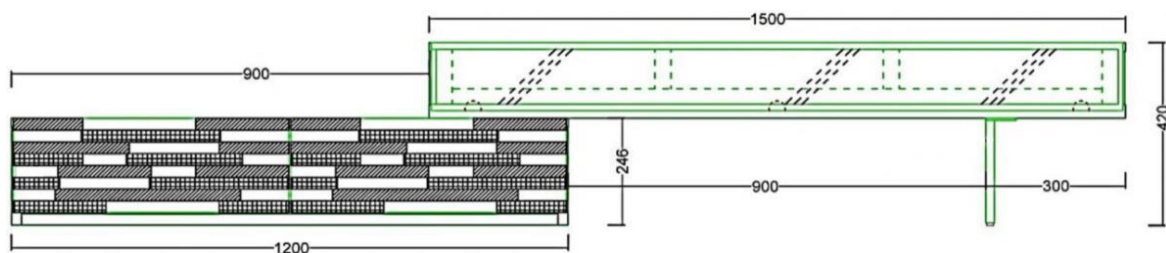

MOSAIC SLIDE TV UNIT

更新日：2022年7月1日

お部屋の広さやレイアウトに合わせて長さを調整できるテレビボード。
モザイクシリーズは、風合い豊かな節・白太のあるウォールナット材を使用し、天然木の温かみを存分に感じられるシリーズです。丁寧な手仕事とブラックの極細アイアン脚により、繊細な表情も見せてくれます。エッジの効いたデザインながらも不思議と優しい雰囲気に仕上がりました。

最小寸法1500ミリ、最大寸法2400ミリ。

※画像と反対のレイアウトも可能です。

【商品仕様】

天板/側板	ウォールナット突板
前板	ウォールナット無垢材
扉ガラス	ハーフミラー
内装	プリント化粧板
脚	アイアン(アジャスター付き)
塗装	ウレタン樹脂塗装

MOSAIC 2400 SLIDE TV UNIT (WAW)
W1500 - 2400 × D441 × H420 13.5才 2梱包
¥118,000 (¥129,800 税込)

※モザイクシリーズは、節・白太を残すことで天然の質感をお楽しみいただけるようデザインされています。

MOSAIC

更新日：2022年7月1日

FACT DESIGN
FURNITURE

鉄脚を取り付けずに使用できます（高さ283mm）

1600ローボード WAW
W1596×D441×H433 10.6才
¥90,000 (¥99,000 税込)

1900ローボード WAW
W1900×D441×H433 12.5才
¥100,000 (¥110,000 税込)

扉を閉じたままAV機器のリモコン操作が可能ですが、電波が通りにくい場合は扉を開けてご使用いただくか、市販のリモコン中継器(リモコンリピーター)をご利用ください。

800サイドボード WAW
W800×D441×H821 12.6才
¥79,000 (¥86,900 税込)

※モザイクシリーズは、節・白太を残すことで天然の質感をお楽しみいただけるようデザインされています。