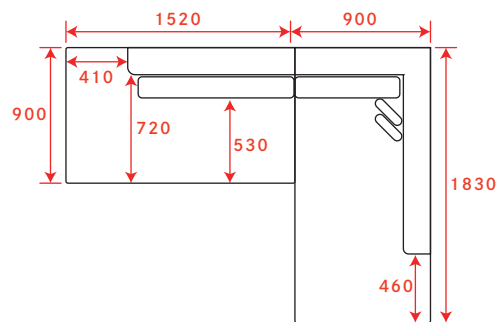

size & price

オースティンLDカウチ 2点セット

Size：W2420×D900（1830）×H900（SH460）mm

才数：54.8才 / 2個口

¥89,800（税別価格）

¥98,780（税込価格）

Austin Austin Austin Austin Austin Austin Austin Austin Austin Austin Austin Austin

BE