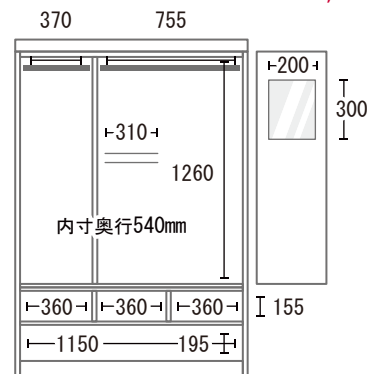

2 便利なネクタイ掛け & 鏡付き

扉部分には、収納に便利なネクタイ掛けと、身支度に使用できる鏡が付いています。

【0046940】90 プレザー / 重ね (34 才)

W900×D580×H1800mm

本体税抜価格 **¥55,300**

税込 **¥60,830**

【0046939】90 服吊 / 重ね (34 才)

W900×D580×H1800mm

本体税抜価格 **¥50,800**

税込 **¥55,880**

【0046938】60 服吊 (22 才)

W597×D580×H1800mm

本体税抜価格 **¥42,300**

税込 **¥46,530**

中央扉ネクタイ掛け付

【0046941】120 服吊 / 重ね (45 才)

W1200×D580×H1800mm

本体税抜価格 **¥71,000**

税込 **¥78,100**

※印刷物の関係上、実際の色と異なる場合がございます。あらかじめご了承ください。

2205 350