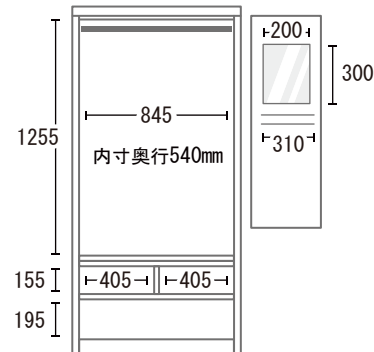

引出し：箱組・長引出しスライドレール付

垢板 15mm 底板 4mm

国内自社工場製品

地域オリジナル

- ボーダー III (服吊) -

point

1 お部屋に合わせて選べる豊富なサイズ展開

たくさん収納できるものからコンパクトなものまで、幅広く取り揃えています。

2 便利なネクタイ掛け & 鏡付き

扉部分には、収納に便利なネクタイ掛けと、身支度に使用できる鏡が付いています。

【0046940】90 プレザー / 重ね (34 才)

W900×D580×H1800mm

本体税抜価格 **¥55,300**

税込 **¥60,830**

【0046939】90 服吊 / 重ね (34 才)

W900×D580×H1800mm

本体税抜価格 **¥50,800**

税込 **¥55,880**

【0046938】60 服吊 (22 才)

W597×D580×H1800mm

本体税抜価格 **¥42,300**

税込 **¥46,530**

中央扉ネクタイ掛け付

【0046941】120 服吊 / 重ね (45 才)