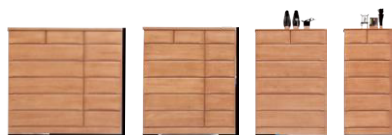

サイズ展開が豊富なチェストシリーズ

Border III

国内自社工場商品

スライドレール

SPEC

表面材：桐・ウレタン樹脂塗装

引出し：箱組・長引出しスライドレール付

垣板 15mm 底板 4mm

国内自社工場製品

地域オリジナル

- ボーダー III (チェスト) -

point

1 お部屋に合わせて選べる豊富なサイズ展開

たくさん収納できるものからコンパクトなものまで、幅広く取り揃えています。

2 桐材を使用したこだわりの国産家具

デザインや材料にこだわった、安心安全の日本製。桐を使用しているため、湿度に強く、上品な木目が特徴です。