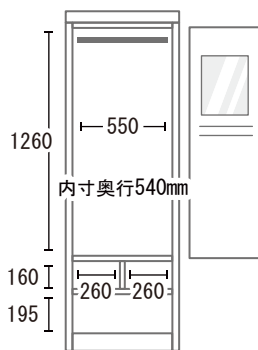

引出し：箱組・長引出しスライドレール付

垢板 15mm 底板 4mm

国内自社工場製品

地域オリジナル

- ボーダー III (服吊) -

point

1 お部屋に合わせて選べる豊富なサイズ展開

たくさん収納できるものからコンパクトなものまで、幅広く取り揃えています。

2 便利なネクタイ掛け & 鏡付き

扉部分には、収納に便利なネクタイ掛けと、身支度に使用できる鏡が付いています。

【0046940】90 プレザー / 重ね (34 才)

W900×D580×H1800mm

本体税抜価格 **¥55,300**

税込 **¥60,830**

【0046939】90 服吊 / 重ね (34 才)

W900×D580×H1800mm

本体税抜価格 **¥50,800**

税込 **¥55,880**

【0046938】60 服吊 (22 才)

W597×D580×H1800mm

本体税抜価格 **¥42,300**

税込 **¥46,530**

中央扉ネクタイ掛け付

【0046941】120 服吊 / 重ね (45 才)