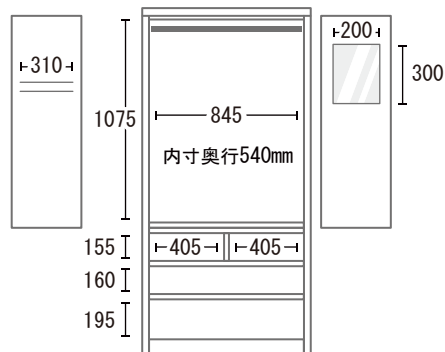

W1190×D450×H1385mm

本体税抜価格 **¥66,400**
税込 ¥73,040

【0046943】90HC(20才)

W885×D450×H1385mm

本体税抜価格 **¥43,700**
税込 ¥48,070

【0046942】60HC(13才)

W597×D450×H1385mm

本体税抜価格 **¥35,300**
税込 ¥38,830

引出し：箱組・長引出しスライドレール付

垢板 15mm 底板 4mm

国内自社工場製品

地域オリジナル

- ボーダー III (服吊) -

point

1 お部屋に合わせて選べる豊富なサイズ展開

たくさん収納できるものからコンパクトなものまで、幅広く取り揃えています。

2 便利なネクタイ掛け & 鏡付き

扉部分には、収納に便利なネクタイ掛けと、身支度に使用できる鏡が付いています。

【0046940】90 プレザー / 重ね (34 才)

W900×D580×H1800mm

本体税抜価格 **¥55,300**

税込 **¥60,830**

【0046939】90 服吊 / 重ね (34 才)

W900×D580×H1800mm