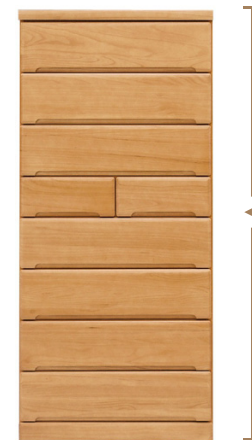

【0046946】150LC (23才)

W1490×D450×H955mm

本体税抜価格 **¥53,300**
税込 ¥58,630

【0046945】120LC/(18才)

W1190×D450×H955mm

本体税抜価格 **¥43,000**
税込 ¥47,300

【0046949】80TC/重ね(23才)

W797×D450×H1800mm