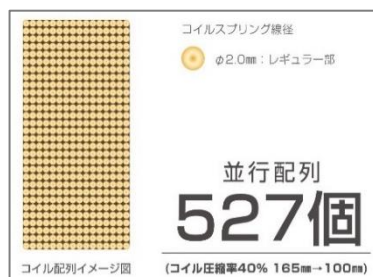

サイズ(mm)	幅	奥行き	高さ	床面高
サイドガード	760	80	480(床面より410)	—

グランツ公式インスタグラム

<http://www.granz-jp.com>

ウレタンフォームマットレス

G-181U

ウレタンフォーム

ウレタンフォーム
硬めのウレタンフォームを使用したマットレス。ほどよい寝心地が特徴です。

【表面生地】ポリエステル100%
【サイズ】幅970×長さ1940×高さ80(mm)

ポケットコイルマットレス

GranCare Slim Pro グランケア スリムプロ

ポケットコイル

選べる2カラー

ホワイト ブラック

並行配列
480個

(コイル圧縮率40% 135mm×80mm)

【表面生地】ポリエステル100%
【サイズ】幅970×長さ1950×高さ130(mm)

ポケットコイルマットレス

GranCare Middle Pro グランケア ミドルプロ

ポケットコイル

選べる2カラー

ホワイト ブラック

並行配列
527個

(コイル圧縮率40% 165mm×100mm)

【表面生地】ポリエステル100%
【サイズ】幅970×長さ1950×高さ180(mm)