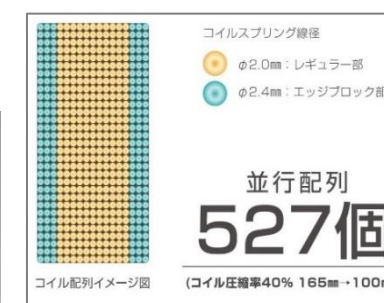

追加オプション ※商品には、付属で2本ついております。追加で2本ご希望の際に、ご提案ください。

	税込/(本体価格)
サイドガード(2本1セット)	¥17,000 (¥15,455)

ポケットコイルマットレス

GranCare Support Pro グランケア サポートプロ

ポケットコイル

洗濯可能

表面布(消臭加工)

Evo Fresh
Feel the freshness!

選べる2カラー

ホワイト ブラック

並行配列
527個

(コイル圧縮率40% 165mm×100mm)

【表面生地】ポリエステル100%
【サイズ】幅970×長さ1950×高さ180(mm)

グランツ公式Instagram

http://www.granz-jp.com