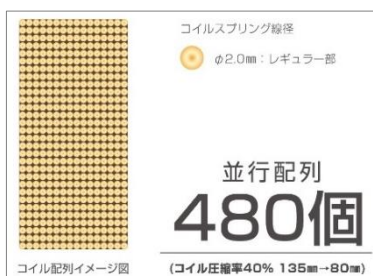

サイズ(mm)	幅	奥行き	高さ	床面高
サイドガード	760	80	480(床面より410)	—

グランツ公式インスタグラム

<http://www.granz-jp.com>

ウレタンフォームマットレス

G-181U

ウレタンフォーム

ウレタンフォーム
硬めのウレタンフォームを使用したマットレス。ほどよい寝心地が特徴です。

【表面生地】ポリエステル100%
【サイズ】幅970×長さ1940×高さ80(mm)

ポケットコイルマットレス

GranCare Slim Pro グランケア スリムプロ

ポケットコイル

選べる2カラー

ホワイト ブラック

並行配列
480個

(コイル圧縮率40% 135mm×80mm)

【表面生地】ポリエステル100%
【サイズ】幅970×長さ1950×高さ130(mm)