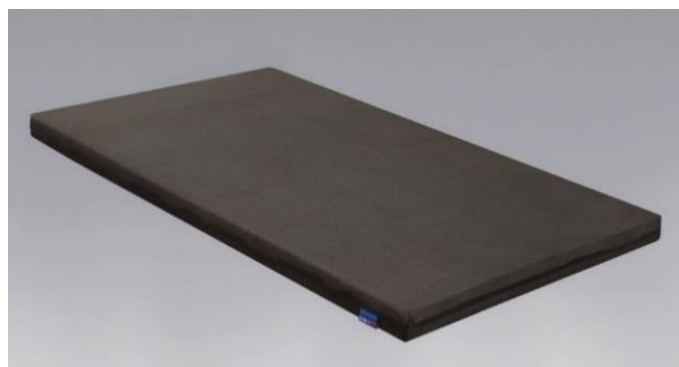

ベッドからの転落やマットレスのずれを防止し、安全な隙間を考慮した設計になっています。

材質	ベッドフレーム: NA,WH,GYB,DB:オーク柄プリント紙化粧繊維板 BR:ウォールナット柄プリント紙化粧繊維板
仕上げ・加工	電動ボトム: スチール 電動ボトム: 粉体塗装

サイズ(mm)	幅	長さ	高さ	床面高
エルライン フラットタイプ 1モーター/2モーター	1015	2035	830	250/290/325/ 365/400/440
エルライン キャビネットタイプ 1モーター/2モーター	1015	2150	830	250/290/325/ 365/400/440
適合マットサイズ	970	1950	180まで	—

サイズ(mm)	幅	奥行き	高さ	床面高
サイドガード	760	80	480(床面より410)	—

グランツ公式インスタグラム

<http://www.granz-jp.com>

ウレタンフォームマットレス

G-181U

ウレタンフォーム

ウレタンフォーム
硬めのウレタンフォームを使用したマットレス。ほどよい寝心地が特徴です。

【表面生地】ポリエステル100%
【サイズ】幅970×長さ1940×高さ80(mm)

ポケットコイルマットレス

GranCare Slim Pro グランケア スリムプロ

ポケットコイル

選べる2カラー

ホワイト ブラック

並行配列
480個

(コイル圧縮率40% 135mm×80mm)

【表面生地】ポリエステル100%
【サイズ】幅970×長さ1950×高さ130(mm)