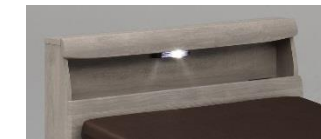

POINT

●バリエーション

選べる2モーター(1モーター、2モーター)
選べる2タイプ(ヘッドボードタイプ)
選べる5カラー

●床面高6段階調整

組立て時、お好みに応じて6段階から
床面高さが選べます。

●棚(キャビネットタイプ)

携帯電話・眼鏡などの小物が置けます。
上段奥行:75mm/下段奥行:90mm

●LED照明(1個)(キャビネットタイプ)

省エネタイプのLED照明を採用。
コンパクトデザインで、枕元を優しく照らします。

●2口コンセント(キャビネットタイプ)

携帯電話などの充電に便利です。
埃などが入りにくいスライドカバー付きです。

●幅木よけ(キャビネットタイプ)

ヘッドボード側板に幅木よけ加工があるので壁面と隙間なく設置できます。
また、コードを通すこともできます。
※高さ75mm、厚み10mmの幅木まで対応します。

●サイドガード2本付き