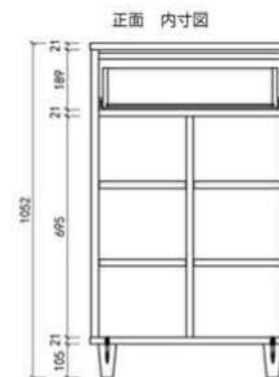

アルカチェスト

引出し内部のデッドスペースを最大限活用する事で、420mmの奥行きでありながらも450mmサイズのチェストと同様の収納力を可能とした「アルカチェスト」。豊富なサイズバリエーションと天然木の質感溢れるデザインも魅力的。

収納奥行き 最大限

POINT

- 引出し内 有効寸法 **350mm** (最上段のみ 360mm)
一般的な奥行き 420mm (外寸) のチェストに比べ、引出し内の奥行き有効寸法を最大限に大きくしています。
350mmの有効寸法は、市販のシャツを購入時と同様にたたんだ状態にて収納可能となります。
- 天然木取手**
滑らかに削り出された引出し取手は、優しく手に馴染むとともに、天然木の風合いを感じるデザインです。

立った状態で使いやすいハイタイプ

ALM-60H

W600・D420・H1052

【梱包サイズ：12才】

税込 ¥59,800

(税抜 ¥54,364)

MD色

WO色

WH色

側面 内寸図

POINT

- ・仏壇台やハイ TV 台など多用途な使用可能。
- ・可動棚はネジ式のダボで外れにくい。
- ・脚はねじ込み式なので脱着が簡単。

(重い物を天板に置く際は、脚を外してフェルトなどを貼り、直置きする事をお勧めします。)

SPEC

天板、前板：天然木突板 側板、棚板、背板：プリント化粧板 塗装：ウレタン樹脂塗装

こちらの商品は天然木の製品の為、複数本ご購入の際は色合いに個体差があります。