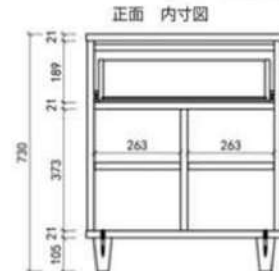

アルカチェスト

引出し内部のデッドスペースを最大限活用する事で、420mmの奥行きでありながらも450mmサイズのチェストと同様の収納力を可能とした「アルカチェスト」。豊富なサイズバリエーションと天然木の質感溢れるデザインも魅力的。

収納奥行き 最大限

POINT

- 引出し内 有効寸法 **350mm** (最上段のみ 360mm)
一般的な奥行き 420mm (外寸) のチェストに比べ、引出し内の奥行き有効寸法を最大限に大きくしています。
350mmの有効寸法は、市販のシャツを購入時と同様にたたんだ状態にて収納可能となります。
- 天然木取手**
滑らかに削り出された引出し取手は、優しく手に馴染むとともに、天然木の風合いを感じるデザインです。

【梱包サイズ：7才】

税込 ¥49,800

(税抜 ¥45,273)

MD色

WO色

WH色

側面 内寸図

H1052 TYPE

立った状態で使いやすいハイタイプ

ALM-60H

W600・D420・H1052

【梱包サイズ：12才】

税込 ¥59,800

(税抜 ¥54,364)

MD色

WO色

WH色

側面 内寸図

POINT

- ・仏壇台やハイ TV 台など多用途な使用可能。
- ・可動棚はネジ式のダボで外れにくい。
- ・脚はねじ込み式なので脱着が簡単。

(重い物を天板に置く際は、脚を外してフェルトなどを貼り、直置きする事をお勧めします。)

SPEC

天板、前板：天然木突板 側板、棚板、背板：プリント化粧板 塗装：ウレタン樹脂塗装

こちらの商品は天然木の製品の為、複数本ご購入の際は色合いに個体差があります。