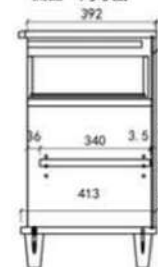

アルカチェスト

引出し内部のデッドスペースを最大限活用する事で、420mmの奥行きでありながらも450mmサイズのチェストと同様の収納力を可能とした「アルカチェスト」。豊富なサイズバリエーションと天然木の質感溢れるデザインも魅力的。

収納奥行き 最大限

POINT

- 引出し内 有効寸法 **350mm** (最上段のみ 360mm)
一般的な奥行き 420mm (外寸) のチェストに比べ、引出し内の奥行き有効寸法を最大限に大きくしています。
350mmの有効寸法は、市販のシャツを購入時と同様にたたんだ状態にて収納可能となります。
- 天然木取手**
滑らかに削り出された引出し取手は、優しく手に馴染むとともに、天然木の風合いを感じるデザインです。

【梱包サイズ：7才】

税込 ¥49,800

(税抜 ¥45,273)

MD色

WO色

WH色

側面 内寸図

H1052 TYPE

立った状態で使いやすいハイタイプ

ALM-60H

W600・D420・H1052

【梱包サイズ：12才】

税込 ¥59,800

(税抜 ¥54,364)

MD色

WO色