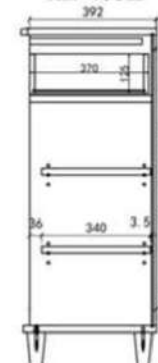

アルカチェスト

引出し内部のデッドスペースを最大限活用する事で、420mmの奥行きでありながらも450mmサイズのチェストと同様の収納力を可能とした「アルカチェスト」。豊富なサイズバリエーションと天然木の質感溢れるデザインも魅力的。

収納奥行き 最大限

POINT

- 引出し内 有効寸法 **350mm** (最上段のみ 360mm)
一般的な奥行き 420mm (外寸) のチェストに比べ、引出し内の奥行き有効寸法を最大限に大きくしています。
350mmの有効寸法は、市販のシャツを購入時と同様にたたんだ状態にて収納可能となります。
- 天然木取手**
滑らかに削り出された引出し取手は、優しく手に馴染むとともに、天然木の風合いを感じるデザインです。

立った状態で使いやすいハイタイプ

ALM-60H

W600・D420・H1052

【梱包サイズ：12才】

税込 ¥59,800

(税抜 ¥54,364)

MD色

WO色

WH色

側面 内寸図

POINT

- ・仏壇台やハイ TV 台など多用途な使用可能。
- ・可動棚はネジ式のダボで外れにくい。
- ・脚はねじ込み式なので脱着が簡単。

(重い物を天板に置く際は、脚を外してフェルトなどを貼り、直置きする事をお勧めします。)

SPEC

天板、前板：天然木突板 側板、棚板、背板：プリント化粧板 塗装：ウレタン樹脂塗装

こちらの商品は天然木の製品の為、複数本ご購入の際は色合いに個体差があります。