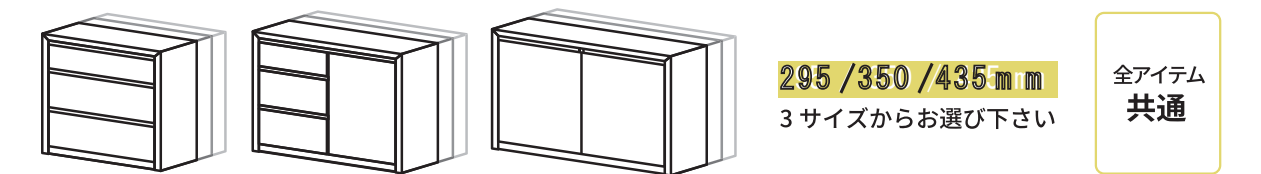

(価格表記は税込価格になります。)

©オーダー後、納期約3週間。

Cadre チェスト&キャビネット
サイズオーダー方法
— カードル — 5step!

Step 1 アイテムをお選び下さい

Step 2 幅サイズをお選び下さい 10mm単位でお選びいただけます

Step 3 高さサイズをお選び下さい

Step 4 奥行サイズをお選び下さい

Step 5 カラーをお選び下さい ※印刷物の為、現物と色が異なる場合があります。詳しくはカラーサンプルをご確認下さい。