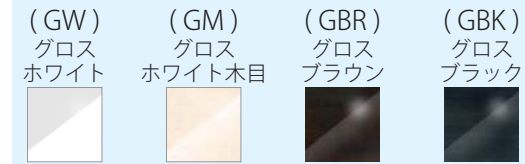

(価格表記は税込価格になります。)

©オーダー後、納期約3週間。

カードル
Cadre
両開きキャビ

フルチョイスの5step

1. アイテムをお選びください
2. 幅サイズをお選びください
(10mm 単位でお選びいただけます)
3. 高さサイズをお選びください
4. 奥行サイズをお選びください
5. カラーをお選びください

注：上記の4色は別注色となり、色枠の価格になります。

	幅 W600	W610~750	W760~900	W910~1050	W1060~1200
高さ 640 (可動棚板4枚付き)					
奥行	603 CLR	753 CLR	903 CLR	1053 CLR	1203 CLR
D 295	¥52.000 ¥56.100	¥54.800 ¥58.800	¥59.500 ¥63.600	¥65.300 ¥70.400	¥77.700 ¥82.800
D 350	¥53.200 ¥57.300	¥56.400 ¥60.300	¥60.700 ¥64.900	¥66.500 ¥71.700	¥78.900 ¥84.100
D 435	¥54.500 ¥58.500	¥57.600 ¥61.600	¥61.900 ¥66.100	¥67.800 ¥72.900	¥80.300 ¥85.300