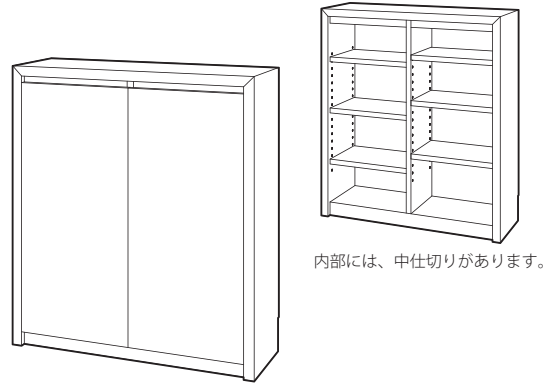

カードル
Cadre
両開きキャビ

フルチョイスの5step

1. アイテムをお選びください
2. 幅サイズをお選びください
  (10mm 単位でお選びいただけます)
3. 高さサイズをお選びください
4. 奥行サイズをお選びください
5. カラーをお選びください