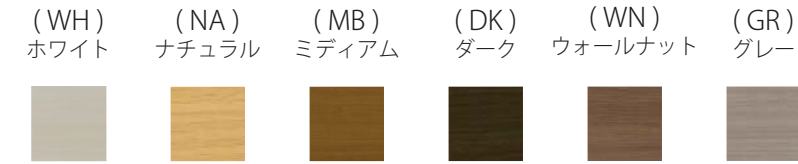

(価格表記は税込価格になります。)

©オーダー後、納期約3週間。

Cadre
片開きキャビ

CL、CRのいずれか
お選びください。

フルチョイスの5step

1. アイテムをお選びください
2. 幅サイズをお選びください
(10mm 単位でお選びいただけます)
3. 高さサイズをお選びください
4. 奥行サイズをお選びください
5. カラーをお選びください

注：上記の4色は別注色となり、色枠の価格になります。