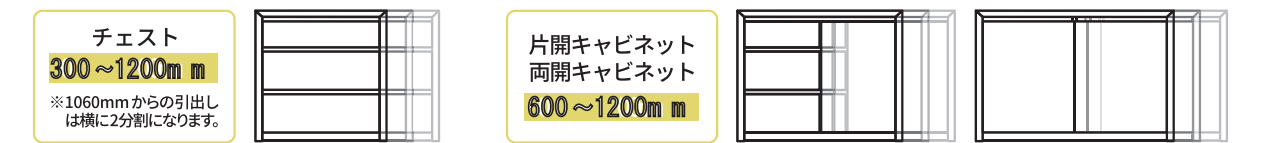

	W600	W610~750	W760~900	W910~1050	W1060~1200
高さ 1058 (可動棚板8枚付き)					
奥行	605 CLR	755 CLR	905 CLR	1055 CLR	1205 CLR
D 295	¥69.300 ¥74.900	¥76.100 ¥81.700	¥82.800 ¥89.100	¥89.600 ¥95.800	¥109.200 ¥115.600
D 350	¥70.500 ¥76.200	¥77.300 ¥82.900	¥84.100 ¥90.300	¥90.800 ¥97.100	¥110.400 ¥116.800
D 435	¥71.800 ¥77.400	¥78.500 ¥84.200	¥85.300 ¥91.500	¥92.100 ¥98.300	¥111.600 ¥118.100

(価格表記は税込価格になります。)

©オーダー後、納期約3週間。

Cadre チェスト&キャビネット
サイズオーダー方法
— カードル — 5step!

Step 1 アイテムをお選び下さい

Step 2 幅サイズをお選び下さい 10mm単位でお選びいただけます

Step 3 高さサイズをお選び下さい

Step 4 奥行サイズをお選び下さい

Step 5 カラーをお選び下さい ※印刷物の為、現物と色が異なる場合があります。詳しくはカラーサンプルをご確認下さい。