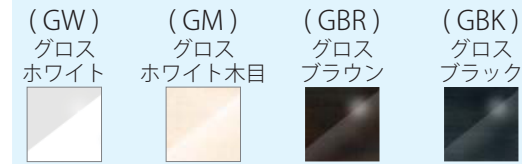

Cadre
チェスト

フルチョイスの5step

1. アイテムをお選びください
2. 幅サイズをお選びください
(10mm 単位でお選びいただけます)
3. 高さサイズをお選びください
4. 奥行サイズをお選びください
5. カラーをお選びください

注：上記の4色は別注色となり、色枠の価格になります。

幅	W300~600	W610~750	W760~900	W910~1050	W1060~1200
3段 高さ 640					
奥行	603 CH	753 CH	903 CH	1053 CH	1203 CH
D 295	¥58.400 ¥61.800	¥61.300 ¥64.200	¥65.800 ¥69.300	¥73.200 ¥76.600	¥94.400 ¥98.100
D 350	¥59.800 ¥62.800	¥62.500 ¥65.400	¥67.200 ¥70.500	¥74.400 ¥77.800	¥95.700 ¥99.300
D 435	¥60.900 ¥63.900	¥63.900 ¥66.600	¥68.400 ¥71.800	¥75.700 ¥79.000	¥97.000 ¥100.600