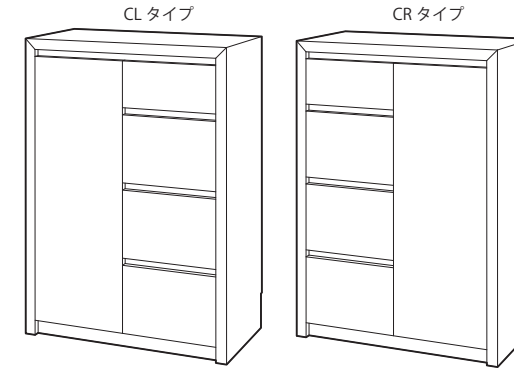

Cadre
片開きキャビ

CL、CRのいずれか
お選びください。

フルチョイスの5step

1. アイテムをお選びください
2. 幅サイズをお選びください
  (10mm 単位でお選びいただけます)
3. 高さサイズをお選びください
4. 奥行サイズをお選びください
5. カラーをお選びください