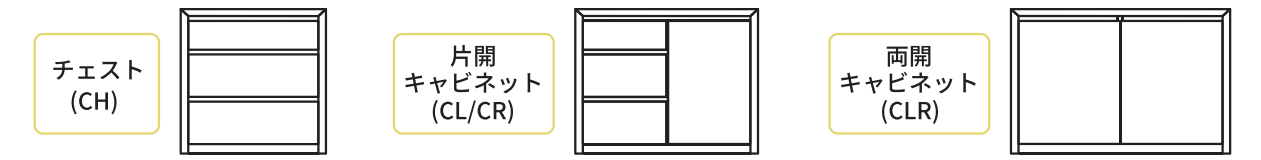

Step 1 アイテムをお選び下さい