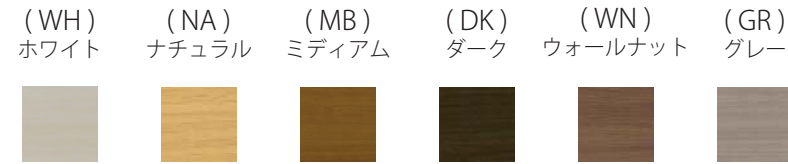

(価格表記は税込価格になります。)

©オーダー後、納期約3週間。

カードル
Cadre
両開きキャビ

フルチョイスの5step

1. アイテムをお選びください
2. 幅サイズをお選びください
(10mm 単位でお選びいただけます)
3. 高さサイズをお選びください
4. 奥行サイズをお選びください
5. カラーをお選びください

注：上記の4色は別注色となり、色枠の価格になります。

	幅 W600	W610~750	W760~900	W910~1050	W1060~1200
高さ 640 (可動棚板4枚付き)					
奥行	603 CLR	753 CLR	903 CLR	1053 CLR	1203 CLR
D 295	¥52.000 ¥56.100	¥54.800 ¥58.800	¥59.500 ¥63.600	¥65.300 ¥70.400	¥77.700 ¥82.800
D 350	¥53.200 ¥57.300	¥56.400 ¥60.300	¥60.700 ¥64.900	¥66.500 ¥71.700	¥78.900 ¥84.100
D 435	¥54.500 ¥58.500	¥57.600 ¥61.600	¥61.900 ¥66.100	¥67.800 ¥72.900	¥80.300 ¥85.300