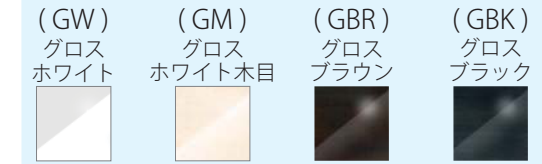

(価格表記は税込価格になります。)

©オーダー後、納期約3週間。

Cadre
片開きキャビ

CL、CRのいずれか
お選びください。

フルチョイスの5step

1. アイテムをお選びください
2. 幅サイズをお選びください
(10mm 単位でお選びいただけます)
3. 高さサイズをお選びください
4. 奥行サイズをお選びください
5. カラーをお選びください

注：上記の4色は別注色となり、色枠の価格になります。