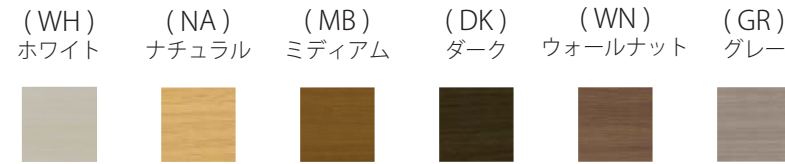

Cadre
チェスト

フルチョイスの5step

1. アイテムをお選びください
2. 幅サイズをお選びください
(10mm 単位でお選びいただけます)
3. 高さサイズをお選びください
4. 奥行サイズをお選びください
5. カラーをお選びください

注：上記の4色は別注色となり、色枠の価格になります。

幅	W300~600	W610~750	W760~900	W910~1050	W1060~1200
3段 高さ 640					
奥行	603 CH	753 CH	903 CH	1053 CH	1203 CH
D 295	¥58.400 ¥61.800	¥61.300 ¥64.200	¥65.800 ¥69.300	¥73.200 ¥76.600	¥94.400 ¥98.100
D 350	¥59.800 ¥62.800	¥62.500 ¥65.400	¥67.200 ¥70.500	¥74.400 ¥77.800	¥95.700 ¥99.300
D 435	¥60.900 ¥63.900	¥63.900 ¥66.600	¥68.400 ¥71.800	¥75.700 ¥79.000	¥97.000 ¥100.600

幅	W300~600	W610~750	W760~900	W910~1050	W1060~1200
4段 高さ 849					
奥行	604 CH	754 CH	904 CH	1054 CH	1204 CH
D 295	¥64.600 ¥69.600	¥69.600 ¥75.200	¥74.300 ¥80.000	¥82.200 ¥88.500	¥108.000 ¥114.500
D 350	¥64.700 ¥69.700	¥70.800 ¥76.500	¥75.600 ¥81.200	¥83.400 ¥89.700	¥109.300 ¥115.700
D 435	¥64.800 ¥69.800	¥72.100 ¥77.700	¥76.800 ¥82.500	¥84.800 ¥90.900	¥110.500 ¥116.900