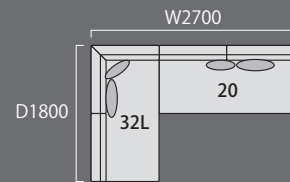

2Pアームレスソファ < 37・35 各1個付属 >
2PアームレスソファS < 37・35 各1個付属 >

スツール

背クッション
[31L・32L・20・20Sに付属]

デイベッド

デイベッドS

ギアクッション
[別売り]

【レイアウトパターン】

コーナーソファ
+ 2Pアームレスソファ

コーナーソファS
+ 2Pアームレスソファ

コーナーソファ
+ デイベッド
+ ギアクッション 2個

コーナーソファS
+ デイベッド
+ ギアクッション 2個

PRICE

ピースアイテム	ピース番号	SN 布地	SP/W1 布地	SN 替カバー	SP/W1 替カバー
コーナースファ(35×1、37×1set)	31L / 32L	154,000 (140,000)	162,800 (148,000)	31,900 (29,000)	44,000 (40,000)
2Pアームレスソファ(35×1、37×1set)	20	143,000 (130,000)	151,800 (138,000)	30,800 (28,000)	41,800 (38,000)
2PアームレスソファS(35×1、37×1set)	20S	125,400 (114,000)	135,300 (123,000)	26,400 (24,000)	36,300 (33,000)
デイベッド	44	126,500 (115,000)	128,700 (117,000)	23,100 (21,000)	27,500 (25,000)
デイベッドS	44S	110,000 (100,000)	113,300 (103,000)	18,700 (17,000)	25,300 (23,000)
スツール	17	61,600 (56,000)	64,900 (59,000)	12,100 (11,000)	17,600 (16,000)
ギアクッション	39	22,000 (20,000)	24,200 (22,000)	—	—