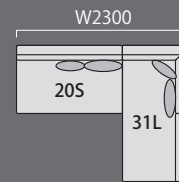

2Pアームレスソファ < 37・35 各1個付属 >
2PアームレスソファS < 37・35 各1個付属 >

スツール

背クッション
[31L・32L・20・20Sに付属]

デイベッド

デイベッドS

ギアクッション
[別売り]

【レイアウトパターン】

コーナーソファ
+ 2Pアームレスソファ

コーナーソファS
+ 2Pアームレスソファ

コーナーソファ
+ デイベッド
+ ギアクッション 2個

コーナーソファS
+ デイベッド
+ ギアクッション 2個

PRICE

ピースアイテム	ピース番号	SN 布地	SP/W1 布地	SN 替カバー	SP/W1 替カバー
コーナースファ(35×1、37×1set)	31L / 32L	154,000 (140,000)	162,800 (148,000)	31,900 (29,000)	44,000 (40,000)
2Pアームレスソファ(35×1、37×1set)	20	143,000 (130,000)	151,800 (138,000)	30,800 (28,000)	41,800 (38,000)
2PアームレスソファS(35×1、37×1set)	20S	125,400 (114,000)	135,300 (123,000)	26,400 (24,000)	36,300 (33,000)
デイベッド	44	126,500 (115,000)	128,700 (117,000)	23,100 (21,000)	27,500 (25,000)
デイベッドS	44S	110,000 (100,000)	113,300 (103,000)	18,700 (17,000)	25,300 (23,000)
スツール	17	61,600 (56,000)	64,900 (59,000)	12,100 (11,000)	17,600 (16,000)
ギアクッション	39	22,000 (20,000)	24,200 (22,000)	—	—