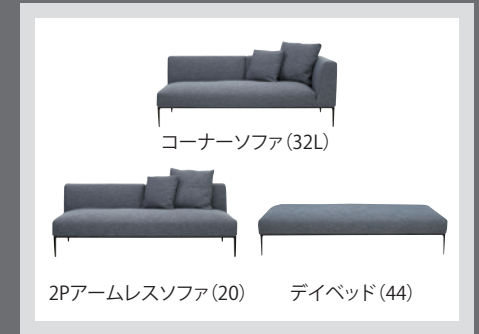

美しいディテールとミニマルフォルムのソファ

スタイリッシュなスチール脚とバランス良く取り入れられたゆるやかな曲線やスリットを活かしたフォルムが特徴です。座クッションには、フェザー+ミクセルキューブとポケットコイル+ウレタンを組み合わせることで、適度な硬さのある快適な座り心地となっております。カバーがはずせるフルカバーリングで、数種類の中から好みのファブリックをお選びいただけます。

idert

[CH1072 イデルト]

SIZE

A コーナーソファ(向って右)
+ 2Pアームレスソファ ※背クッション付属
SN布地 ¥297,000 (270,000)
SP/W1布地 ¥314,600 (286,000)

B コーナーソファ(向って右)
+ デイベッド + ギアクッション
SN布地 ¥324,500 (295,000)
SP/W1布地 ¥339,900 (309,000)

コーナーソファ < 37・35 各1個付属 >

2Pアームレスソファ < 37・35 各1個付属 >
2PアームレスソファS < 37・35 各1個付属 >

スツール

背クッション
[31L・32L・20・20Sに付属]

デイベッド

デイベッドS

ギアクッション
[別売り]

【レイアウトパターン】

コーナーソファ
+ 2Pアームレスソファ