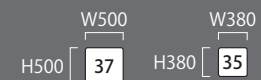

SIZE

A コーナーソファ(向って右)
+ 2Pアームレスソファ ※背クッション付属
SN布地 ¥297,000 (270,000)
SP/W1布地 ¥314,600 (286,000)

B コーナーソファ(向って右)
+ デイベッド + ギアクッション
SN布地 ¥324,500 (295,000)
SP/W1布地 ¥339,900 (309,000)

コーナーソファ < 37・35 各1個付属 >