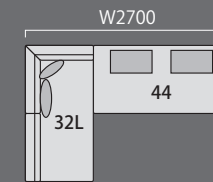

SIZE

A コーナーソファ(向って右)
+ 2Pアームレスソファ ※背クッション付属
SN布地 ¥297,000 (270,000)
SP/W1布地 ¥314,600 (286,000)

B コーナーソファ(向って右)
+ デイベッド + ギアクッション
SN布地 ¥324,500 (295,000)
SP/W1布地 ¥339,900 (309,000)

コーナーソファ < 37・35 各1個付属 >

2Pアームレスソファ < 37・35 各1個付属 >
2PアームレスソファS < 37・35 各1個付属 >

スツール

背クッション
[31L・32L・20・20Sに付属]

デイベッド

デイベッドS

ギアクッション
[別売り]

【レイアウトパターン】

コーナーソファ
+ 2Pアームレスソファ

コーナーソファS
+ 2Pアームレスソファ

コーナーソファ
+ デイベッド
+ ギアクッション 2個

コーナーソファS
+ デイベッド
+ ギアクッション 2個

PRICE

ピースアイテム	ピース番号	SN 布地	SP/W1 布地	SN 替カバー	SP/W1 替カバー
コーナースファ(35×1、37×1set)	31L / 32L	154,000 (140,000)	162,800 (148,000)	31,900 (29,000)	44,000 (40,000)
2Pアームレスソファ(35×1、37×1set)	20	143,000 (130,000)	151,800 (138,000)	30,800 (28,000)	41,800 (38,000)
2PアームレスソファS(35×1、37×1set)	20S	125,400 (114,000)	135,300 (123,000)	26,400 (24,000)	36,300 (33,000)
デイベッド	44	126,500 (115,000)	128,700 (117,000)	23,100 (21,000)	27,500 (25,000)
デイベッドS	44S	110,000 (100,000)	113,300 (103,000)	18,700 (17,000)	25,300 (23,000)
スツール	17	61,600 (56,000)	64,900 (59,000)	12,100 (11,000)	17,600 (16,000)
ギアクッション	39	22,000 (20,000)	24,200 (22,000)	—	—