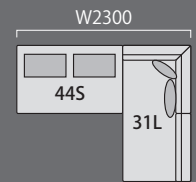

2Pアームレスソファ < 37・35 各1個付属 >
2PアームレスソファS < 37・35 各1個付属 >

スツール

背クッション
[31L・32L・20・20Sに付属]

デイベッド

デイベッドS

ギアクッション
[別売り]

【レイアウトパターン】

コーナーソファ
+ 2Pアームレスソファ

コーナーソファS
+ 2Pアームレスソファ

コーナーソファ
+ デイベッド
+ ギアクッション 2個

コーナーソファS
+ デイベッド
+ ギアクッション 2個

PRICE

ピースアイテム	ピース番号	SN 布地	SP/W1 布地	SN 替カバー	SP/W1 替カバー
コーナースファ(35×1、37×1set)	31L / 32L	154,000 (140,000)	162,800 (148,000)	31,900 (29,000)	44,000 (40,000)
2Pアームレスソファ(35×1、37×1set)	20	143,000 (130,000)	151,800 (138,000)	30,800 (28,000)	41,800 (38,000)
2PアームレスソファS(35×1、37×1set)	20S	125,400 (114,000)	135,300 (123,000)	26,400 (24,000)	36,300 (33,000)
デイベッド	44	126,500 (115,000)	128,700 (117,000)	23,100 (21,000)	27,500 (25,000)
デイベッドS	44S	110,000 (100,000)	113,300 (103,000)	18,700 (17,000)	25,300 (23,000)
スツール	17	61,600 (56,000)	64,900 (59,000)	12,100 (11,000)	17,600 (16,000)
ギアクッション	39	22,000 (20,000)	24,200 (22,000)	—	—