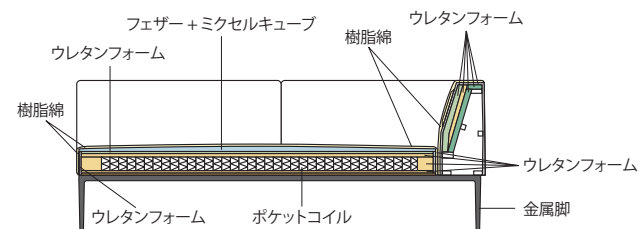

【使用方法】

お好みの背角度に調整し、ソファの上または床の上で使用いただけます。

背角度を水平にし、枕としても使用できます。

【布地 定番色】

SP206

SP207

SP209

【構造図】