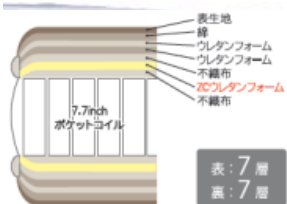

	PS	SD		
セット売価 (フレーム+マットレス)	¥168,000 (本体¥152,728)	¥188,000 (本体¥170,910)		

フレーム

■各サイズのヘッドボードイメージ

■フレームカラー

■ボトム高さ

2段階調整可能

PS/W: 980 D:2085 H:850 BH:190・265(mm)
SD/W:1230 D:2085 H:850 BH:190・265(mm)

マットレス

Tコンフォート89 7.7 T-3N

幅PS:970/SD1220×長さ1960×高さ325 (単位mm)

【5ゾーン超高集積・交互配列】

背の当たる部分は、
特殊形状により
通気性アップ!

最高グレードの
ポケットコイルマットレス。

JS規格最高グレードの線材を使用した、「ポケットコイルマットレス」。一つひとつのコイルを独立して配列することで横になった時に点で支えてくれます。寝返り時の振動も抑えて快適な寝心地を実現。