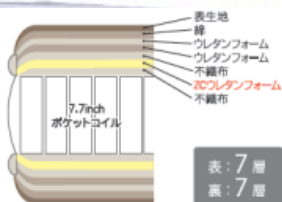

3 種類の選べるサイズ

PS・SD・ライフスタイルに合わせて3種類のサイズからお選びいただけます。

2 種類の選べる寝心地

お好みに合わせて2種類の寝心地からお選びいただけます。

	PS	SD
セット売価 (フレーム+マットレス)	¥158,000 (本体¥143,637)	¥178,000 (本体¥161,819)

フレーム

■各サイズのヘッドボードイメージ

■フレームカラー

■ボトム高さ

2段階調整可能

PS/W: 980 D:2085 H:850 BH:190・265(mm)
SD/W:1230 D:2085 H:850 BH:190・265(mm)

マットレス

Tコンフォート89 7.7 T-3P

幅PS:970/SD1220×長さ1960×高さ325 (単位mm)

【5ゾーン超高集積・並行配列】

背の当たる部分は、
特殊形状により
通気性アップ!

最高グレードの
ポケットコイルマットレス。

JS規格最高グレードの線材を使用した、「ポケットコイルマットレス」。一つひとつのコイルを独立して配列することで横になった時に点で支えてくれます。寝返り時の振動も抑えて快適な寝心地を実現。

そのマットレスは、
呼吸する。

内部にこもりがちな湿気を放出させる通気孔。「ヘルシーエアレット」。その通気孔をマットレス表面に3列設けています。湿度の高い日本だからこそ、快適にご使用いただきたい。この通気性へのこだわりはサータだけ。

	PS	SD		
セット売価 (フレーム+マットレス)	¥168,000 (本体¥152,728)	¥188,000 (本体¥170,910)		

フレーム

■各サイズのヘッドボードイメージ

■フレームカラー

■ボトム高さ

2段階調整可能

PS/W: 980 D:2085 H:850 BH:190・265(mm)
SD/W:1230 D:2085 H:850 BH:190・265(mm)

マットレス