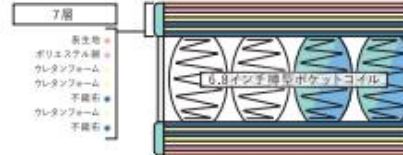

線径の異なるコイルを配列し腰部を補強したこだわりのゾーニング。

F1P (SOFT仕様)

3ゾーンポケットコイル並行配列
●線径2.0mmコイル ●線径1.5mmコイル

F1N (HARD仕様)

3ゾーンポケットコイル交互配列
●線径2.0mmコイル ●線径1.5mmコイル

詰め物の概要

最高グレードのポケットコイルマットレス。

JIS規格最高グレードの素材を使用した、「ポケットコイルマットレス」。一つひとつのコイルを独立して配列することで寝になった時に点で支えてくれます。寝立時の揺動も抑えて快適な寝心地を実現。

3 種類の選べるサイズ

PS・SD・ライフスタイルに合わせて3種類のサイズからお選びいただけます。

2 種類の選べる寝心地

お好みに合わせて2種類の寝心地からお選びいただけます。

	PS	SD
セット売価 (フレーム+マットレス)	¥158,000 (本体¥143,637)	¥178,000 (本体¥161,819)

フレーム

■各サイズのヘッドボードイメージ

■フレームカラー