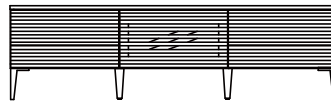

WN  
ウォールナット

Oak  
オーク

120 TVスタンド（脚タイプ）  
W1204×D434×H517（脚高さ170）  
AV収納：567×360×282（移動棚1枚）  
WN ￥160,000(税抜) ￥176,000(税込)  
Oak ￥150,000(税抜) ￥165,000(税込)

150 TVスタンド（脚タイプ）  
W1504×D434×H517（脚高さ170）  
AV収納：575×360×282（移動棚1枚）  
WN ￥195,000(税抜) ￥214,500(税込)  
Oak ￥170,000(税抜) ￥187,000(税込)

180 TVスタンド（脚タイプ）  
W1804×D434×H517（脚高さ170）  
AV収納：570×360×282（移動棚1枚）  
WN ￥210,000(税抜) ￥231,000(税込)  
Oak ￥200,000(税抜) ￥220,000(税込)

210 TVスタンド（脚タイプ）  
W2104×D434×H517  
（ノックダウン式、脚高さ170）  
AV収納：562×360×282（2ヶ所、移動棚1枚）  
WN ￥255,000(税抜) ￥280,500(税込)  
Oak ￥220,000(税抜) ￥242,000(税込)