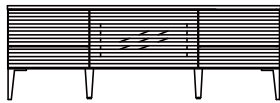

## Material

前板・戸板：無垢材（ウォールナット/オーク）

天板（ウォールナット）：ハイブリッド突板

天板（オーク）：無垢材

外装：突板

内装：プリント合板

鏡板：4mm強化ガラス（ブラック）

塗装：ウレタン塗装

WN  
ウォールナット

Oak  
オーク

120 TVスタンド（脚タイプ）  
W1204×D434×H517（脚高さ170）  
AV収納：567×360×282（移動棚1枚）  
WN ￥160,000(税抜) ￥176,000(税込)  
Oak ￥150,000(税抜) ￥165,000(税込)

150 TVスタンド（脚タイプ）  
W1504×D434×H517（脚高さ170）  
AV収納：575×360×282（移動棚1枚）  
WN ￥195,000(税抜) ￥214,500(税込)  
Oak ￥170,000(税抜) ￥187,000(税込)