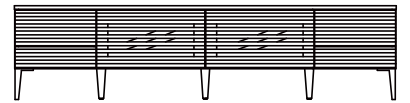

WN  
ウォールナット

Oak  
オーク

120 TVスタンド（脚タイプ）  
W1204×D434×H517（脚高さ170）  
AV収納：567×360×282（移動棚1枚）  
WN ￥160,000(税抜) ￥176,000(税込)  
Oak ￥150,000(税抜) ￥165,000(税込)

150 TVスタンド（脚タイプ）  
W1504×D434×H517（脚高さ170）  
AV収納：575×360×282（移動棚1枚）  
WN ￥195,000(税抜) ￥214,500(税込)  
Oak ￥170,000(税抜) ￥187,000(税込)

180 TVスタンド（脚タイプ）  
W1804×D434×H517（脚高さ170）  
AV収納：570×360×282（移動棚1枚）  
WN ￥210,000(税抜) ￥231,000(税込)  
Oak ￥200,000(税抜) ￥220,000(税込)

210 TVスタンド（脚タイプ）  
W2104×D434×H517  
（ノックダウン式、脚高さ170）  
AV収納：562×360×282（2ヶ所、移動棚1枚）  
WN ￥255,000(税抜) ￥280,500(税込)  
Oak ￥220,000(税抜) ￥242,000(税込)

90 サイドボード（脚タイプ）  
W906×D434×H837（脚高さ170）  
WN ￥205,000(税抜) ￥225,500(税込)  
Oak ￥185,000(税抜) ￥203,500(税込)

120 ドロワー（脚タイプ）  
W1204×D434×H837（脚高さ170）  
WN ￥210,000(税抜) ￥231,000(税込)  
Oak ￥185,000(税抜) ￥203,500(税込)