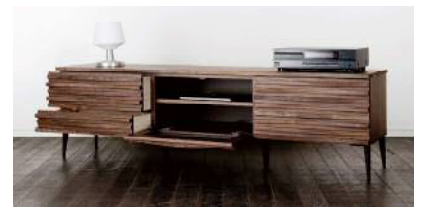

Ripple

リップル

Material

前板・戸板：無垢材（ウォールナット/オーク）

天板（ウォールナット）：ハイブリッド突板

天板（オーク）：無垢材

外装：突板

内装：プリント合板

鏡板：4mm強化ガラス（ブラック）

塗装：ウレタン塗装