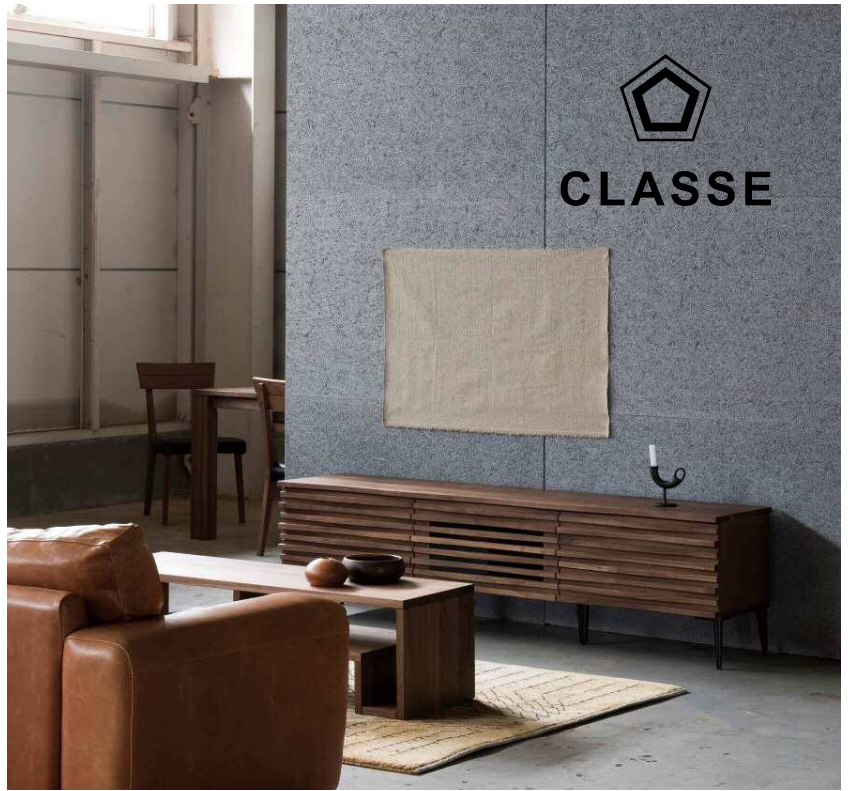

Ripple

リップル

Material

前板・戸板：無垢材（ウォールナット/オーク）

天板（ウォールナット）：ハイブリッド突板

天板（オーク）：無垢材

外装：突板

内装：プリント合板

鏡板：4mm強化ガラス（ブラック）

塗装：ウレタン塗装