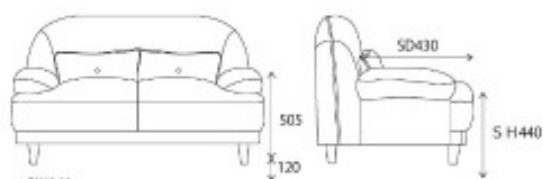

2P 幅1400×奥行760×高さ820 座高440 (21.6寸)

2.5P 幅1700×奥行760×高さ820 座高440 (26.2寸)

素材 ファブリック、オーク材

内部構造 Sパネ、ウレタンフォーム、シリコンフィル

足を付けずロータイプに!

2.5PGY

#SW960

2PGN