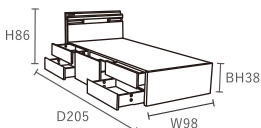

ナチュラル
オーク

ナチュラルオーク
Single
CHEST

グレー
Single
CHEST

SPEC

CHEST S Size ¥46,000(税込価格 ¥50,600) W98 × D205 × H86(BH38) ・ 23才

MDF+シート貼 / 縁部分木目転写印刷 / 不織布床板 / LED照明付き / コンセント付き
フルオープンスライドレール仕様BOX引出し付き

原産国 タイ

ヘッドにはLEDライトと
埃防止機能付きのコンセント付き。
お休み中に携帯機器を充電可能です。
(コンセントは合計1500Wまで使用可能です)

ベッド下の引出しは全て
フルオープンスライドレール仕様。
奥まで開けることができ便利です。

CHEST

*マットは別売りになります。
*カタログと実際の商品の色とは印刷の違いで多少異なる場合がございます。
*ベッドフレーム組立構造 登録新案 第3200654号

このベッドの特徴

仕上がり良いシート貼り

専用機器でシートを貼ることで美しく均一な見た目のベッドフレームに仕上がっています。曲線や斜めのパーツにも丁寧なシート貼りが施され、全体の雰囲気を引き立てます。