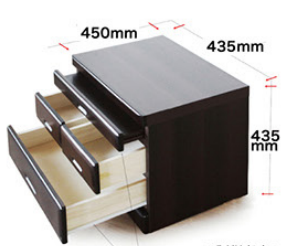

翔天

・桐無垢集成材 23mm
 【内部仕様】 塩板厚15mm 底板厚10mm
 ・大引出し: スライドレール・小引出し: レール無し

DBR DR 2色対応

WIDE 450 mm

幅435×奥行450×高さ435mm (才数/3.2) **¥18,000税抜(¥19,800税込)**

幅435×奥行450×高さ755mm (才数/5.5) **¥30,000税抜(¥33,000税込)**

幅435×奥行450×高さ570mm (才数/4.2) **¥24,500税抜(¥26,950税込)**

幅435×奥行450×高さ890mm (才数/6.5) **¥32,800税抜(¥36,080税込)**

WIDE 600 mm

幅601×奥行450×高さ435mm (才数/4.4) **¥21,000税抜(¥23,100税込)**

幅601×奥行450×高さ755mm (才数/7.6) **¥32,000税抜(¥35,200税込)**

幅601×奥行450×高さ570mm (才数/5.7) **¥27,400税抜(¥30,140税込)**

幅601×奥行450×高さ890mm (才数/9.0) **¥34,800税抜(¥38,280税込)**

SHOTEN

●スライドカウンターが付いていますのでとても便利です。

●天板耐荷重約 40kg~50kg

●スライドカウンター耐荷重約 15kg

●スライドレールが付いていますので少しの力で女性や子供でも簡単に引き出すことができます。

45cm幅

45Wide Hiraki High Chest
Family Buddhist altar Furniture Series 幅450×奥行450×高さ755mm

移動棚用ダボ穴棚板の高さが30ミリ3段階間隔で移動できます。

蝋燭や線香等を収納できる小引き出しが2杯付いています。

スライドテーブルが付いていますのでとても便利です。

天板耐荷重 40kg~50kg
スライドカウンター耐荷重 15kg

SIZE 上置 Dark brown
60Wide Buddhist altar furniture set on top
Family Buddhist Altar Furniture Series
幅590×奥行425×高さ630mm