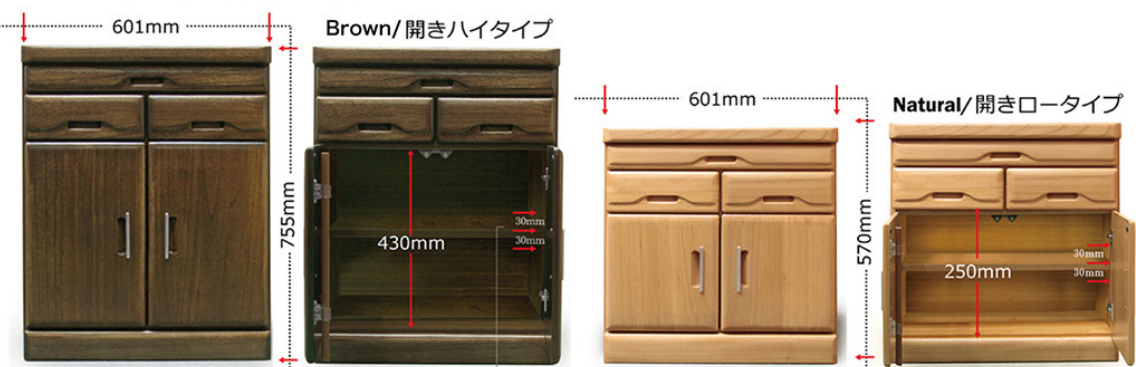

SIZE 開きハイタイプ

60cm HI
¥31,800 税抜
¥34,980 税込
(才数/7.6)

SIZE 開きロータイプ

60cm LO
¥28,000 税抜
¥30,800 税込
(才数/5.7)

60Wide Hiraki High Chest
Family Buddhist Altar Furniture Series
幅601×奥行450×高さ755mm

60Wide Hiraki Low Chest
Family Buddhist Altar Furniture Series
幅601×奥行450×高さ570mm

移動棚用ダボ穴棚板の高さが30ミリ3段階間隔で移動できます。

蝋燭や線香等を収納できる小引き出しが2杯付いています。

スライドテーブルが付いていますのでとても便利です。

天板耐荷重 40kg~50kg
スライドカウンター耐荷重 15kg

SIZE 上置 Dark brown
60Wide Buddhist altar furniture set on top
Family Buddhist Altar Furniture Series
幅590×奥行425×高さ630mm