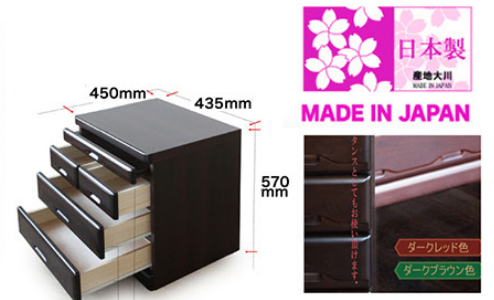

翔天

・桐無垢集成材 23mm
 【内部仕様】 塩板厚15mm 底板厚10mm
 ・大引出し: スライドレール・小引出し: レール無し

DBR DR 2色対応

WIDE 450 mm

幅435×奥行450×高さ435mm (才数/3.2) **¥18,000税抜(¥19,800税込)**

幅435×奥行450×高さ755mm (才数/5.5) **¥30,000税抜(¥33,000税込)**

幅435×奥行450×高さ570mm (才数/4.2) **¥24,500税抜(¥26,950税込)**

幅435×奥行450×高さ890mm (才数/6.5) **¥32,800税抜(¥36,080税込)**

WIDE 600 mm

幅601×奥行450×高さ435mm (才数/4.4) **¥21,000税抜(¥23,100税込)**

幅601×奥行450×高さ755mm (才数/7.6) **¥32,000税抜(¥35,200税込)**

幅601×奥行450×高さ570mm (才数/5.7) **¥27,400税抜(¥30,140税込)**

幅601×奥行450×高さ890mm (才数/9.0) **¥34,800税抜(¥38,280税込)**

SHOTEN

●スライドカウンターが付いていますのでとても便利です。

●天板耐荷重約 40kg~50kg

●スライドカウンター耐荷重約 15kg

●スライドレールが付いていますので少しの力で女性や子供でも簡単に引き出すことができます。

45cm幅

45Wide Hiraki High Chest
Family Buddhist altar Furniture Series 幅450×奥行450×高さ755mm

移動棚用ダボ穴棚板の高さが30ミリ3段階間隔で移動できます。

蝋燭や線香等を収納できる小引き出しが2杯付いています。

スライドテーブルが付いていますのでとても便利です。

天板耐荷重 40kg~50kg
スライドカウンター耐荷重 15kg

SIZE 上置 Dark brown
60Wide Buddhist altar furniture set on top
Family Buddhist Altar Furniture Series
幅590×奥行425×高さ630mm