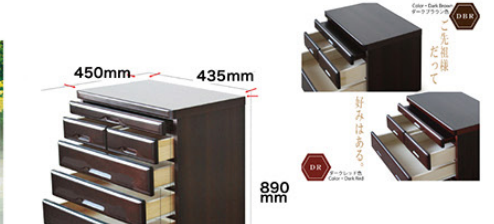

翔天

・桐無垢集成材 23mm
 【内部仕様】 塩板厚15mm 底板厚10mm
 ・大引出し: スライドレール・小引出し: レール無し

DBR DR 2色対応

WIDE 450 mm

幅435×奥行450×高さ435mm (才数/3.2) **¥18,000税抜(¥19,800税込)**

幅435×奥行450×高さ755mm (才数/5.5) **¥30,000税抜(¥33,000税込)**

幅435×奥行450×高さ570mm (才数/4.2) **¥24,500税抜(¥26,950税込)**

幅435×奥行450×高さ890mm (才数/6.5) **¥32,800税抜(¥36,080税込)**

WIDE 600 mm

幅601×奥行450×高さ435mm (才数/4.4) **¥21,000税抜(¥23,100税込)**

幅601×奥行450×高さ755mm (才数/7.6) **¥32,000税抜(¥35,200税込)**

幅601×奥行450×高さ570mm (才数/5.7) **¥27,400税抜(¥30,140税込)**

幅601×奥行450×高さ890mm (才数/9.0) **¥34,800税抜(¥38,280税込)**

SHOTEN

●スライドカウンターが付いていますのでとても便利です。

●天板耐荷重約 40kg~50kg

●スライドカウンター耐荷重約 15kg

●スライドレールが付いていますので少しの力で女性や子供でも簡単に引き出すことができます。

45cm幅

45Wide Hiraki High Chest
Family Buddhist altar Furniture Series 幅450×奥行450×高さ755mm

移動棚用ダボ穴棚板の高さが30ミリ3段階間隔で移動できます。

蝋燭や線香等を収納できる小引き出しが2杯付いています。

スライドテーブルが付いていますのでとても便利です。

天板耐荷重 40kg~50kg
スライドカウンター耐荷重 15kg

SIZE 上置 Dark brown
60Wide Buddhist altar furniture set on top
Family Buddhist Altar Furniture Series
幅590×奥行425×高さ630mm