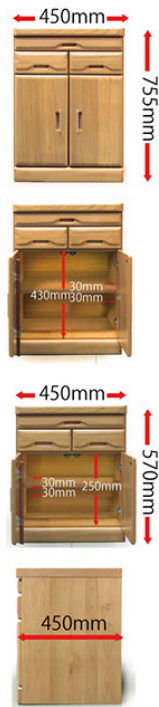

幅435×奥行450×高さ890mm (才数/6.5) **¥32,800税抜(¥36,080税込)**

WIDE 600 mm

幅601×奥行450×高さ435mm (才数/4.4) **¥21,000税抜(¥23,100税込)**

幅601×奥行450×高さ755mm (才数/7.6) **¥32,000税抜(¥35,200税込)**

幅601×奥行450×高さ570mm (才数/5.7) **¥27,400税抜(¥30,140税込)**

幅601×奥行450×高さ890mm (才数/9.0) **¥34,800税抜(¥38,280税込)**

SHOTEN

●スライドカウンターが付いていますのでとても便利です。

●天板耐荷重約 40kg~50kg

●スライドカウンター耐荷重約 15kg

●スライドレールが付いていますので少しの力で女性や子供でも簡単に引き出すことができます。

45cm幅

45Wide Hiraki High Chest
Family Buddhist altar Furniture Series 幅450×奥行450×高さ755mm

45cm HI
¥29,800 税抜
¥32,780 税込
(才数/5.5)

ハイタイプ

ロータイプ

45Wide Hiraki Low Chest
Family Buddhist altar Furniture Series 幅450×奥行450×高さ570mm

45cm LO
¥25,000 税抜
¥27,500 税込
(才数/4.2)

60cm幅

翔天 SHOTEN ●材質 / 桐無垢集成材集成材
To Compass heart Buddhist priest furniture SHOTEN
4 color correspondence

SIZE 開きハイタイプ

60cm HI
¥31,800 税抜
¥34,980 税込
(才数/7.6)

SIZE 開きロータイプ

60cm LO
¥28,000 税抜
¥30,800 税込
(才数/5.7)

60Wide Hiraki High Chest
Family Buddhist Altar Furniture Series
幅601×奥行450×高さ755mm

60Wide Hiraki Low Chest
Family Buddhist Altar Furniture Series
幅601×奥行450×高さ570mm