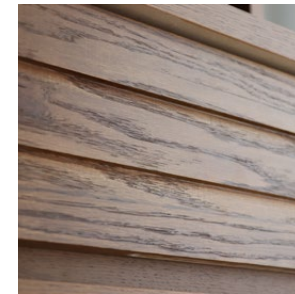

## 170TVボード

W1700 D434 H418

前板: レッドオーク無垢 20mm (ウレタノ塗装)  
本体: プリント化粧板  
天板: 強化紙化粧板  
脚部: スチール (粉体塗装)

税抜 **¥59,000** 税込 ¥64,900