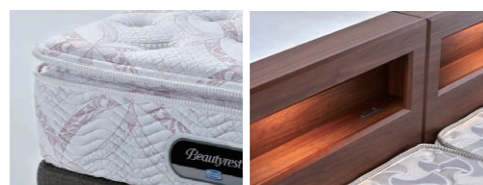

TWIN COLLECTION

SIMMONS BEAUTYREST SELECTION

Flat 22

DC S+S

MATTRESS

高さ6.5インチ(約17cm)、コイル線径1.9mmのポケットコイルを使用。

DETAIL

波型のラインがアクセントのフラット型。ツイン置き時のダイナミックさも魅力。

Slim Shelf 24

DC S+S

MATTRESS

高さ6.5インチ(約17cm)、コイル線径1.9mmのポケットコイルを使用。

DETAIL

シャープなデザインが人気の薄型シェルフタイプ。タブレット等も立てかけられる棚板が加わり使い易くなってリニューアル。

Box 37

▲DC S+S

シェルフ 35は、同価格で『ダブルクッションタイプ』と『抽出付タイプ』が お選びいただけます。

◀抽出付 S+S ※ナイトテーブルは別売りです。

MATTRESS

数多くのハイクラスホテルで採用されるスタイル。ピロートップがコイルの動きに合わせて身体にフィット。

DETAIL

シャープに削り落としたデザインがスッキリした印象のボックス型。

フラット 22

[6.5インチ レギュラー]