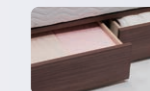

Slim Shelf 24

DC S+S

MATTRESS

高さ6.5インチ(約17cm)、コイル線径1.9mmのポケットコイルを使用。

DETAIL

シャープなデザインが人気の薄型シェルフタイプ。タブレット等も立てかけられる棚板が加わり使い易くなってリニューアル。

Box 37

▲DC S+S

シェルフ 35は、同価格で『ダブルクッションタイプ』と『抽出付タイプ』が お選びいただけます。

◀抽出付 S+S ※ナイトテーブルは別売りです。

MATTRESS

数多くのハイクラスホテルで採用されるスタイル。ピロートップがコイルの動きに合わせて身体にフィット。

DETAIL

シャープに削り落としたデザインがスッキリした印象のボックス型。

フラット 22

[6.5インチ レギュラー]

品番:ヘッドボード HE22600 マットレス AB21W22 ボックススプリング BN17W13
ヘッドボード材質:プリント化粧板、ウレタン塗装仕上げ
マットレス:6.5インチポケットコイル 線径1.9mm 連続キルト

スリムシェルフ 24

[6.5インチ レギュラー]

		本体価格	税込価格
S	シングル	¥127,273	¥140,000
SD	セミダブル	¥145,455	¥160,000

2台セット
でお買得