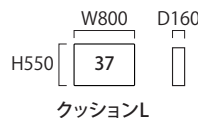

- ・木脚(高い脚) / DB色、NA色: お掃除ロボット対応
- ・樹脂脚(低い脚) / BK色: フロアタイプ

3Pソファ<37×2>

2P片肘ソファ<37×1>

アームレスソファ<37×1>

カウチ<37×1>

スツール

クッションL

クッションS

【構造図】

PRICE

ピースアイテム	ピース番号	SN 布地	SP 布地	SN 替カバー	SP 替カバー
3Pソファ (37x2 set)	03	162,800 (148,000)	170,500 (155,000)	58,300 (53,000)	61,600 (56,000)
2P片肘ソファ (37x1set)	08/09	126,500 (115,000)	130,900 (119,000)	47,300 (43,000)	49,500 (45,000)
アームレスソファ (37x1set)	41/42	124,300 (113,000)	128,700 (117,000)	39,600 (36,000)	44,000 (40,000)
カウチ (37x1set)	49/50	126,500 (115,000)	130,900 (119,000)	46,200 (42,000)	47,300 (43,000)
スツール	17	46,200 (42,000)	47,300 (43,000)	11,000 (10,000)	12,100 (11,000)
クッションL (追加価格)	37	13,200 (12,000)	15,400 (14,000)	5,280 (4,800)	7,700 (7,000)
クッションS (別売価格)	35	8,250 (7,500)	9,900 (9,000)	4,070 (3,700)	6,050 (5,500)