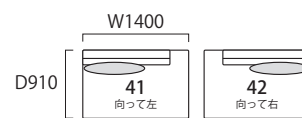

アームレスソファ<37×1>