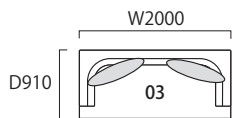

3Pソファ<37×2>