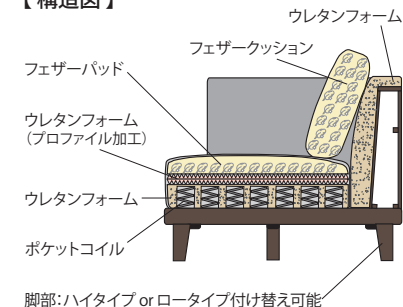

- ・木脚(高い脚) / DB色、NA色: お掃除ロボット対応
- ・樹脂脚(低い脚) / BK色: フロアタイプ

3Pソファ<37×2>

2P片肘ソファ<37×1>

アームレスソファ<37×1>

カウチ<37×1>

スツール

クッションL

クッションS

【構造図】

PRICE

ピースアイテム	ピース番号	SN 布地	SP 布地	SN 替カバー	SP 替カバー
3Pソファ (37x2 set)	03	162,800 (148,000)	170,500 (155,000)	58,300 (53,000)	61,600 (56,000)
2P片肘ソファ (37x1set)	08/09	126,500 (115,000)	130,900 (119,000)	47,300 (43,000)	49,500 (45,000)
アームレスソファ (37x1set)	41/42	124,300 (113,000)	128,700 (117,000)	39,600 (36,000)	44,000 (40,000)
カウチ (37x1set)	49/50	126,500 (115,000)	130,900 (119,000)	46,200 (42,000)	47,300 (43,000)
スツール	17	46,200 (42,000)	47,300 (43,000)	11,000 (10,000)	12,100 (11,000)
クッションL (追加価格)	37	13,200 (12,000)	15,400 (14,000)	5,280 (4,800)	7,700 (7,000)
クッションS (別売価格)	35	8,250 (7,500)	9,900 (9,000)	4,070 (3,700)	6,050 (5,500)