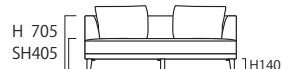

SIZE

■High-type (木脚仕様)