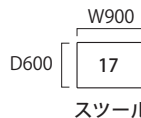

- ・木脚(高い脚) / DB色、NA色: お掃除ロボット対応
- ・樹脂脚(低い脚) / BK色: フロアタイプ

3Pソファ<37×2>

2P片肘ソファ<37×1>

アームレスソファ<37×1>

カウチ<37×1>

スツール

クッションL

クッションS

【構造図】

PRICE

ピースアイテム	ピース番号	SN 布地	SP 布地	SN 替カバー	SP 替カバー
3Pソファ (37x2 set)	03	162,800 (148,000)	170,500 (155,000)	58,300 (53,000)	61,600 (56,000)
2P片肘ソファ (37x1set)	08/09	126,500 (115,000)	130,900 (119,000)	47,300 (43,000)	49,500 (45,000)
アームレスソファ (37x1set)	41/42	124,300 (113,000)	128,700 (117,000)	39,600 (36,000)	44,000 (40,000)
カウチ (37x1set)	49/50	126,500 (115,000)	130,900 (119,000)	46,200 (42,000)	47,300 (43,000)
スツール	17	46,200 (42,000)	47,300 (43,000)	11,000 (10,000)	12,100 (11,000)
クッションL (追加価格)	37	13,200 (12,000)	15,400 (14,000)	5,280 (4,800)	7,700 (7,000)
クッションS (別売価格)	35	8,250 (7,500)	9,900 (9,000)	4,070 (3,700)	6,050 (5,500)