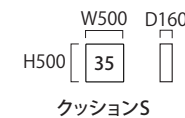

- ・木脚(高い脚) / DB色、NA色: お掃除ロボット対応
- ・樹脂脚(低い脚) / BK色: フロアタイプ

3Pソファ<37×2>

2P片肘ソファ<37×1>

アームレスソファ<37×1>

カウチ<37×1>

スツール

クッションL

クッションS

【構造図】

PRICE

ピースアイテム	ピース番号	SN 布地	SP 布地	SN 替カバー	SP 替カバー
3Pソファ (37x2 set)	03	162,800 (148,000)	170,500 (155,000)	58,300 (53,000)	61,600 (56,000)
2P片肘ソファ (37x1set)	08/09	126,500 (115,000)	130,900 (119,000)	47,300 (43,000)	49,500 (45,000)
アームレスソファ (37x1set)	41/42	124,300 (113,000)	128,700 (117,000)	39,600 (36,000)	44,000 (40,000)
カウチ (37x1set)	49/50	126,500 (115,000)	130,900 (119,000)	46,200 (42,000)	47,300 (43,000)
スツール	17	46,200 (42,000)	47,300 (43,000)	11,000 (10,000)	12,100 (11,000)
クッションL (追加価格)	37	13,200 (12,000)	15,400 (14,000)	5,280 (4,800)	7,700 (7,000)
クッションS (別売価格)	35	8,250 (7,500)	9,900 (9,000)	4,070 (3,700)	6,050 (5,500)