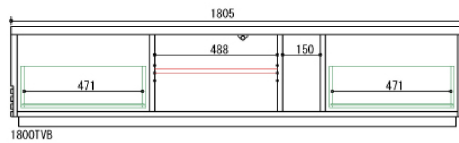

1800TVB **販売価格 ¥59,800**(税抜) ¥65,780(税込)  
W1805×D405×H410/mm 1棚/12.6才

2100TVB **販売価格 ¥74,800**(税抜) ¥82,280(税込)  
W2105×D405×H410/mm 1棚/14.7才

— 移動棚  
— 引出し

天板耐荷重 / 100 kg  
レール / フルオープンレール

◎記載内容は改良のため予告無く仕様を変更する場合があります。