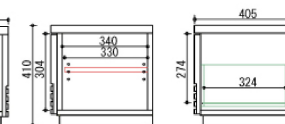

1800TVB **販売価格 ¥59,800**(税抜) ¥65,780(税込)  
W1805×D405×H410/mm 1棚/12.6才

2100TVB **販売価格 ¥74,800**(税抜) ¥82,280(税込)  
W2105×D405×H410/mm 1棚/14.7才

— 移動棚  
— 引出し

天板耐荷重 / 100 kg  
レール / フルオープンレール

◎記載内容は改良のため予告無く仕様を変更する場合があります。