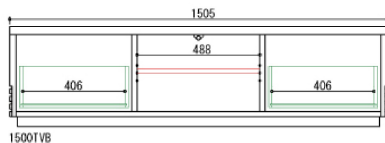

# GZV

色柄	BK/WN・WH/LBR
仕上げ	主材：MDF・ウォールナット突板・ホワイトオーク突板 塗装：UV塗装

表面材はUV塗装仕上げです。熱やキズに強く染み込まないので、さっと拭き取るだけでお手洗簡単です。アクセントにウォールナット材/ホワイトオーク材を使用。

CD等のソフト類が入る引出しは、奥まで取りやすいフルオープンレールを使用しています。

1500TVB **販売価格 ¥52,800**(税抜) ¥58,080(税込)  
W1505×D405×H410/mm 1棚/10.6才

1800TVB **販売価格 ¥59,800**(税抜) ¥65,780(税込)  
W1805×D405×H410/mm 1棚/12.6才

2100TVB **販売価格 ¥74,800**(税抜) ¥82,280(税込)  
W2105×D405×H410/mm 1棚/14.7才

— 移動棚  
— 引出し

天板耐荷重 / 100 kg  
レール / フルオープンレール

◎記載内容は改良のため予告無く仕様を変更する場合があります。