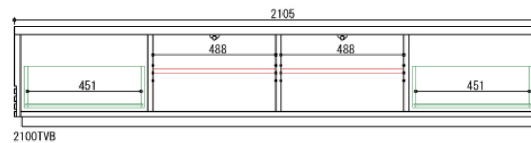

1800TVB **販売価格 ¥59,800**(税抜) ¥65,780(税込)  
W1805×D405×H410/mm 1棚/12.6才

2100TVB **販売価格 ¥74,800**(税抜) ¥82,280(税込)  
W2105×D405×H410/mm 1棚/14.7才

— 移動棚  
— 引出し

天板耐荷重 / 100 kg  
レール / フルオープンレール

◎記載内容は改良のため予告無く仕様を変更する場合があります。